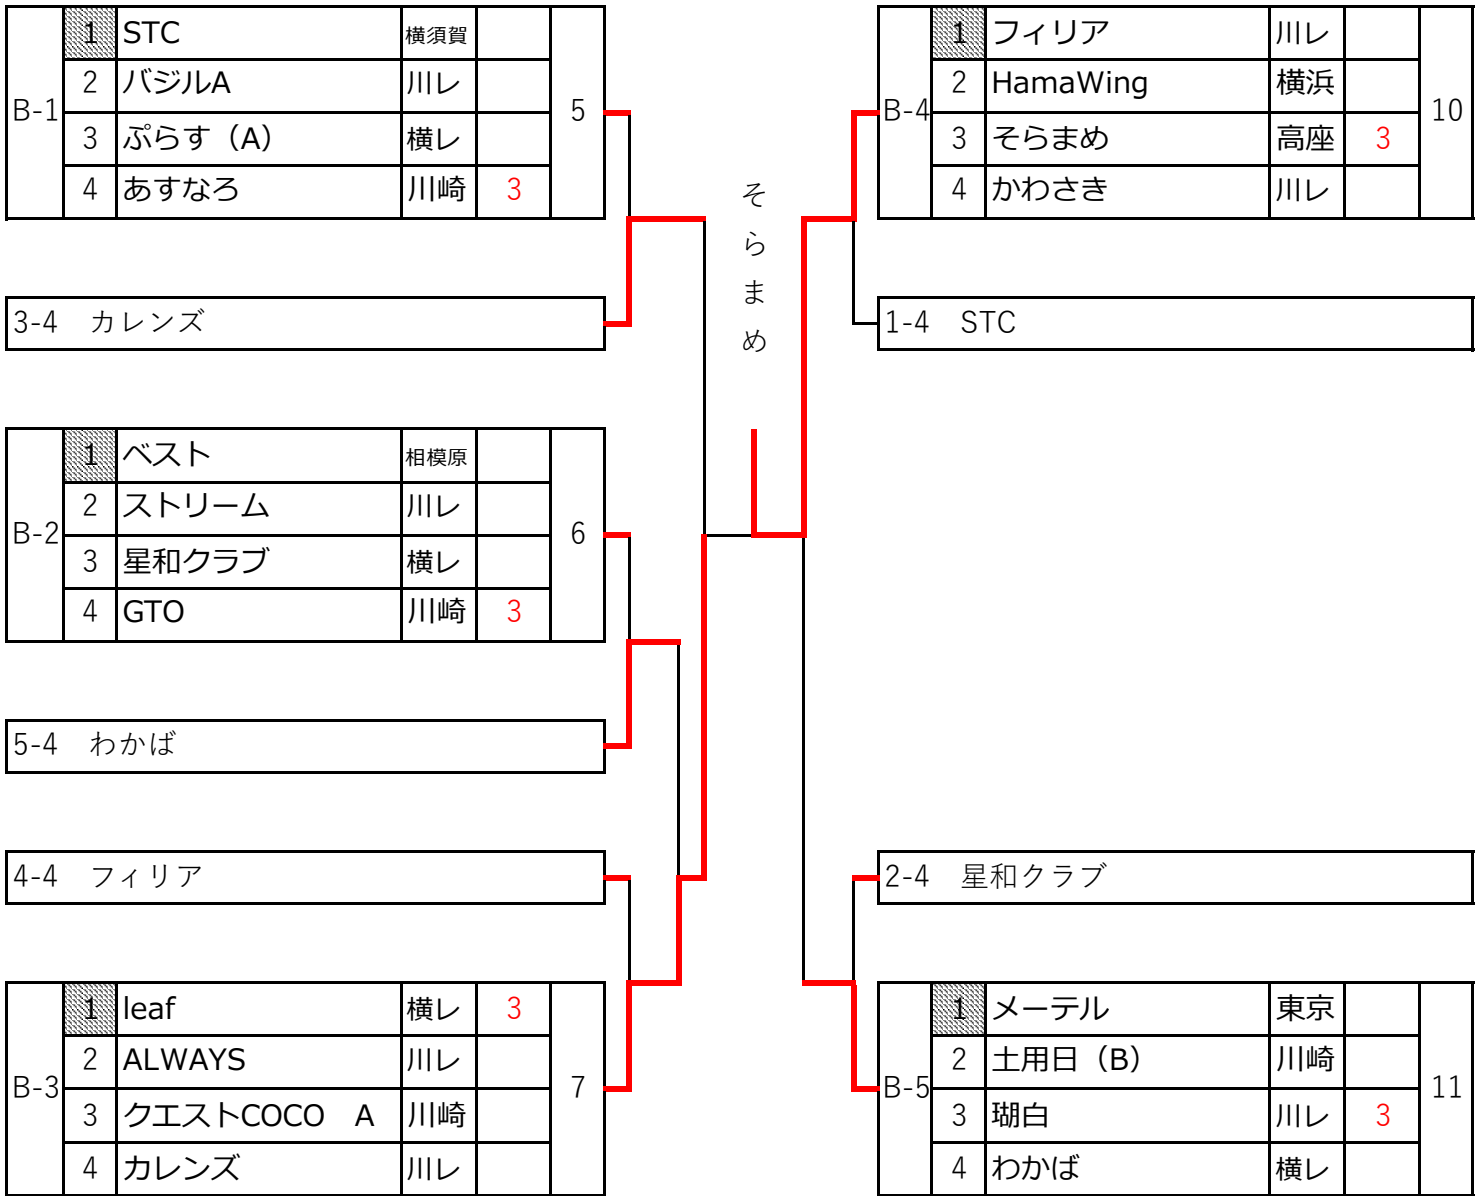

Aランク、リーグ終了後はA1・A2の1位は所定の場所、A1、A2の2・3・4・5位はリーグ終了後抽選で場所を決めます。 コート NO.1~NO.4使用

※オーダー交換について(ブロック1番チームはコート責任者をお願いします)

前の試合の1番ダブルス終了後、2番シングルス終了前に

次の試合のオーダーを提出する事

試合終了しましたら、勝ったチームが対戦用紙を本部に持って来てください。

(大会が速やかに終了することにご協力をお願いします)

Bランク上位

試合順序

1-4	2-3	1-3	2-4
1-2	3-4		

8・9コート共通台
5ブロックで順番に使う

Bランク、リーグ戦終了後上位・下位トーナメントを行います。

トーナメント終了後

上位トーナメント	コートNO.5~NO.7
下位トーナメント	コートNO.8~NO.11

(ブロック1番チームはコート責任者をお願いします)

前の試合の1番ダブルス終了後、2番シングルス終了前に

次の試合のオーダーを提出する事

試合終了しましたら、勝ったチームが対戦用紙を本部に持って来てください。

(大会が速やかに終了することにご協力をお願いします)

Bランク下位

試合順序

1-4	2-3	1-3	2-4
1-2	3-4		

8・9コート共通台

5ブロックで順番に使う

Bランク、リーグ戦終了後上位・下位トーナメントを行います。

トーナメント終了後

上位トーナメント	コートNO.5~NO.7
下位トーナメント	コートNO.8~NO.11

(ブロック1番チームはコート責任者をお願いします)

前の試合の1番ダブルス終了後、2番シングルス終了前に

次の試合のオーダーを提出する事

試合終了しましたら、勝ったチームが対戦用紙を本部に持って来てください。