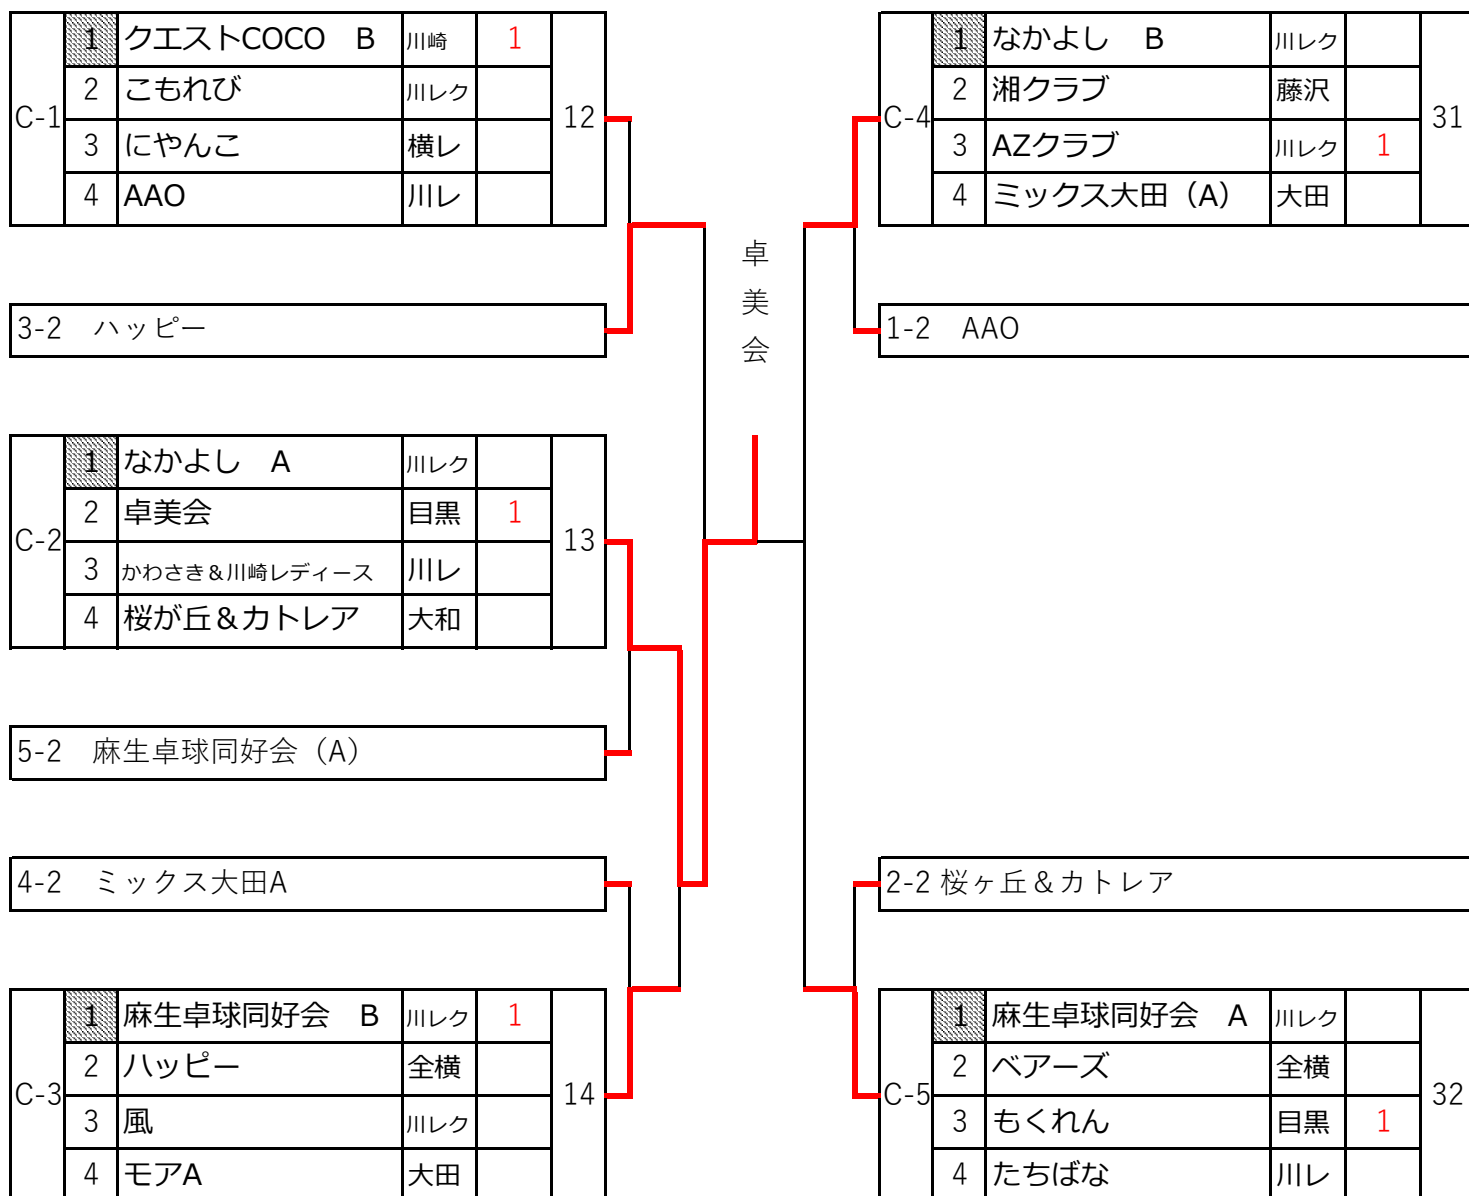

前の試合の1番ダブルス終了後、2番シングルス終了前に

次の試合のオーダーを提出する事

試合終了しましたら、勝ったチームが対戦用紙を本部に持って来てください。

(大会が速やかに終了することにご協力をお願いします)

Bランク下位

試合順序

1-4	2-3	1-3	2-4
1-2	3-4		

8・9コート共通台

5ブロックで順番に使う

Bランク、リーグ戦終了後上位・下位トーナメントを行います。

トーナメント終了後

上位トーナメント	コートNO.5~NO.7
下位トーナメント	コートNO.8~NO.11

(ブロック1番チームはコート責任者をお願いします)

前の試合の1番ダブルス終了後、2番シングルス終了前に

次の試合のオーダーを提出する事

試合終了しましたら、勝ったチームが対戦用紙を本部に持って来てください。

(大会が速やかに終了することにご協力をお願いします)

Cランク上位

試合順序

1-4	2-3	1-3	2-4
1-2	3-4		

29・30コート共通台
5ブロックで順番に使う

Cランク、リーグ戦終了後上位・下位トーナメントを行います。

トーナメント終了後

上位トーナメント	コートNO.12~NO.14
下位トーナメント	コートNO.29~NO.32