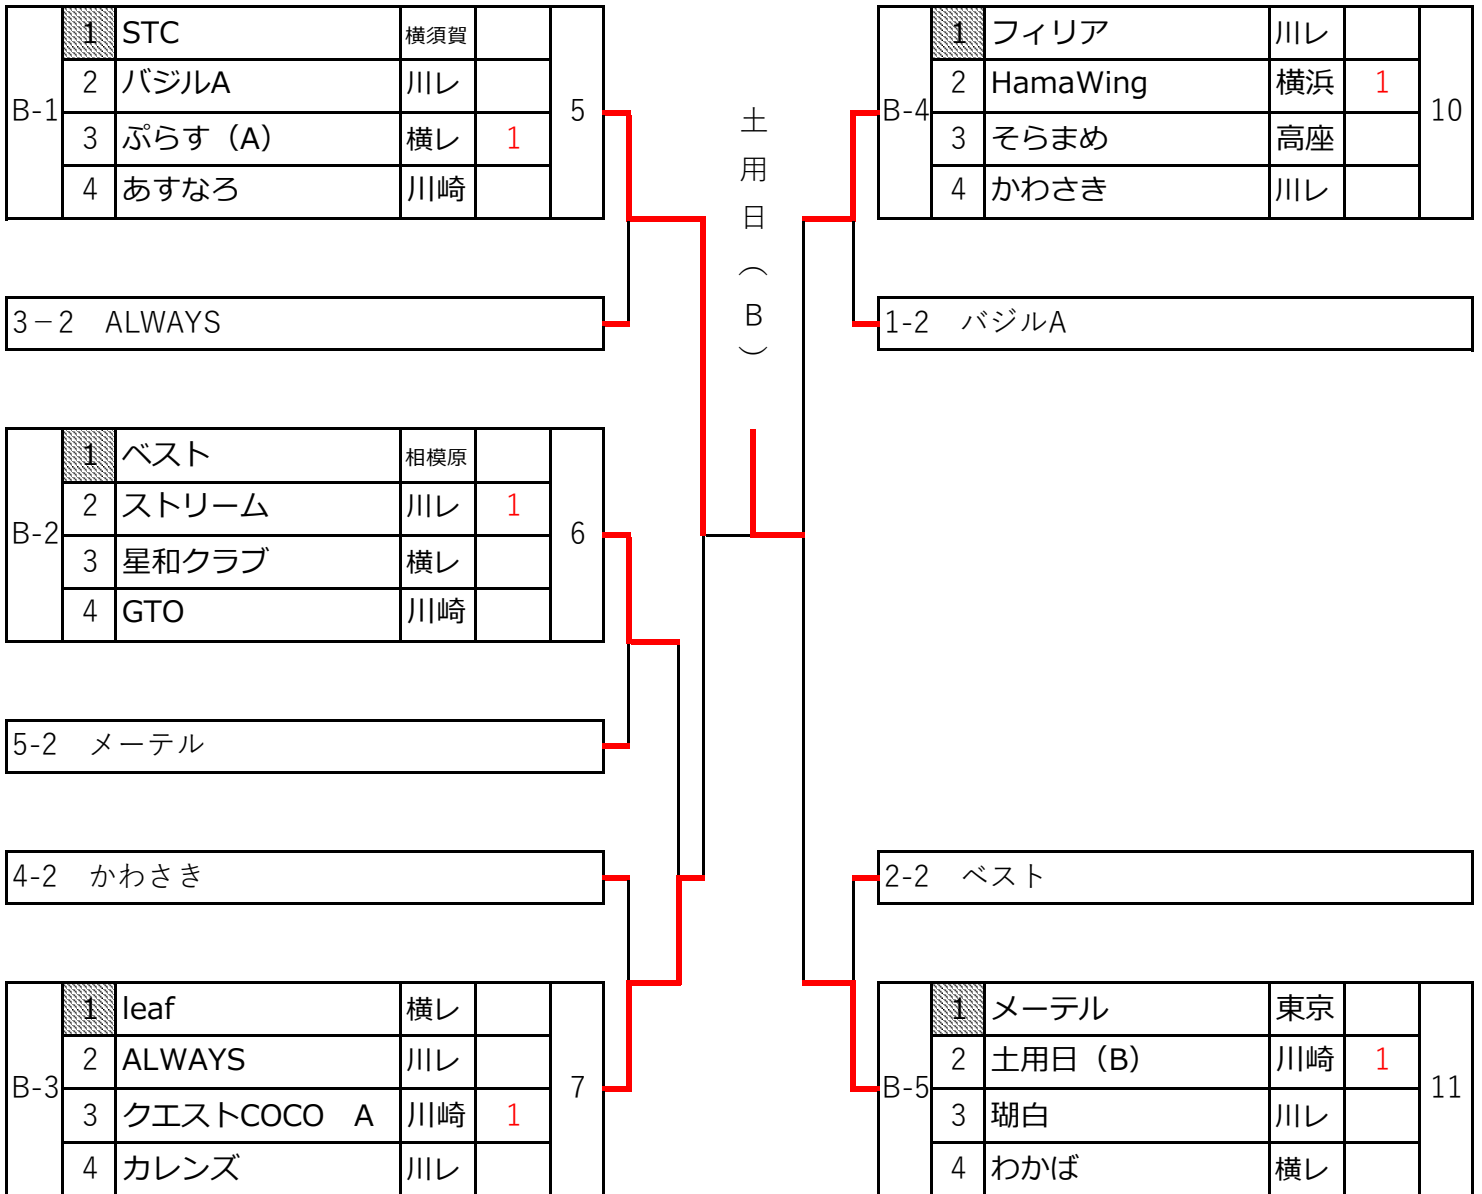

Aランク、リーグ終了後はA1・A2の1位は所定の場所、A1、A2の2・3・4・5位はリーグ終了後抽選で場所を決めます。 コート NO.1~NO.4使用

※オーダー交換について(ブロック1番チームはコート責任者をお願いします)

前の試合の1番ダブルス終了後、2番シングルス終了前に

次の試合のオーダーを提出する事

試合終了しましたら、勝ったチームが対戦用紙を本部に持って来てください。

(大会が速やかに終了することにご協力をお願いします)

Bランク上位

試合順序

1-4	2-3	1-3	2-4
1-2	3-4		

8・9コート共通台
5ブロックで順番に使う

Bランク、リーグ戦終了後上位・下位トーナメントを行います。

トーナメント終了後

上位トーナメント	コートNO.5~NO.7
下位トーナメント	コートNO.8~NO.11

(ブロック1番チームはコート責任者をお願いします)