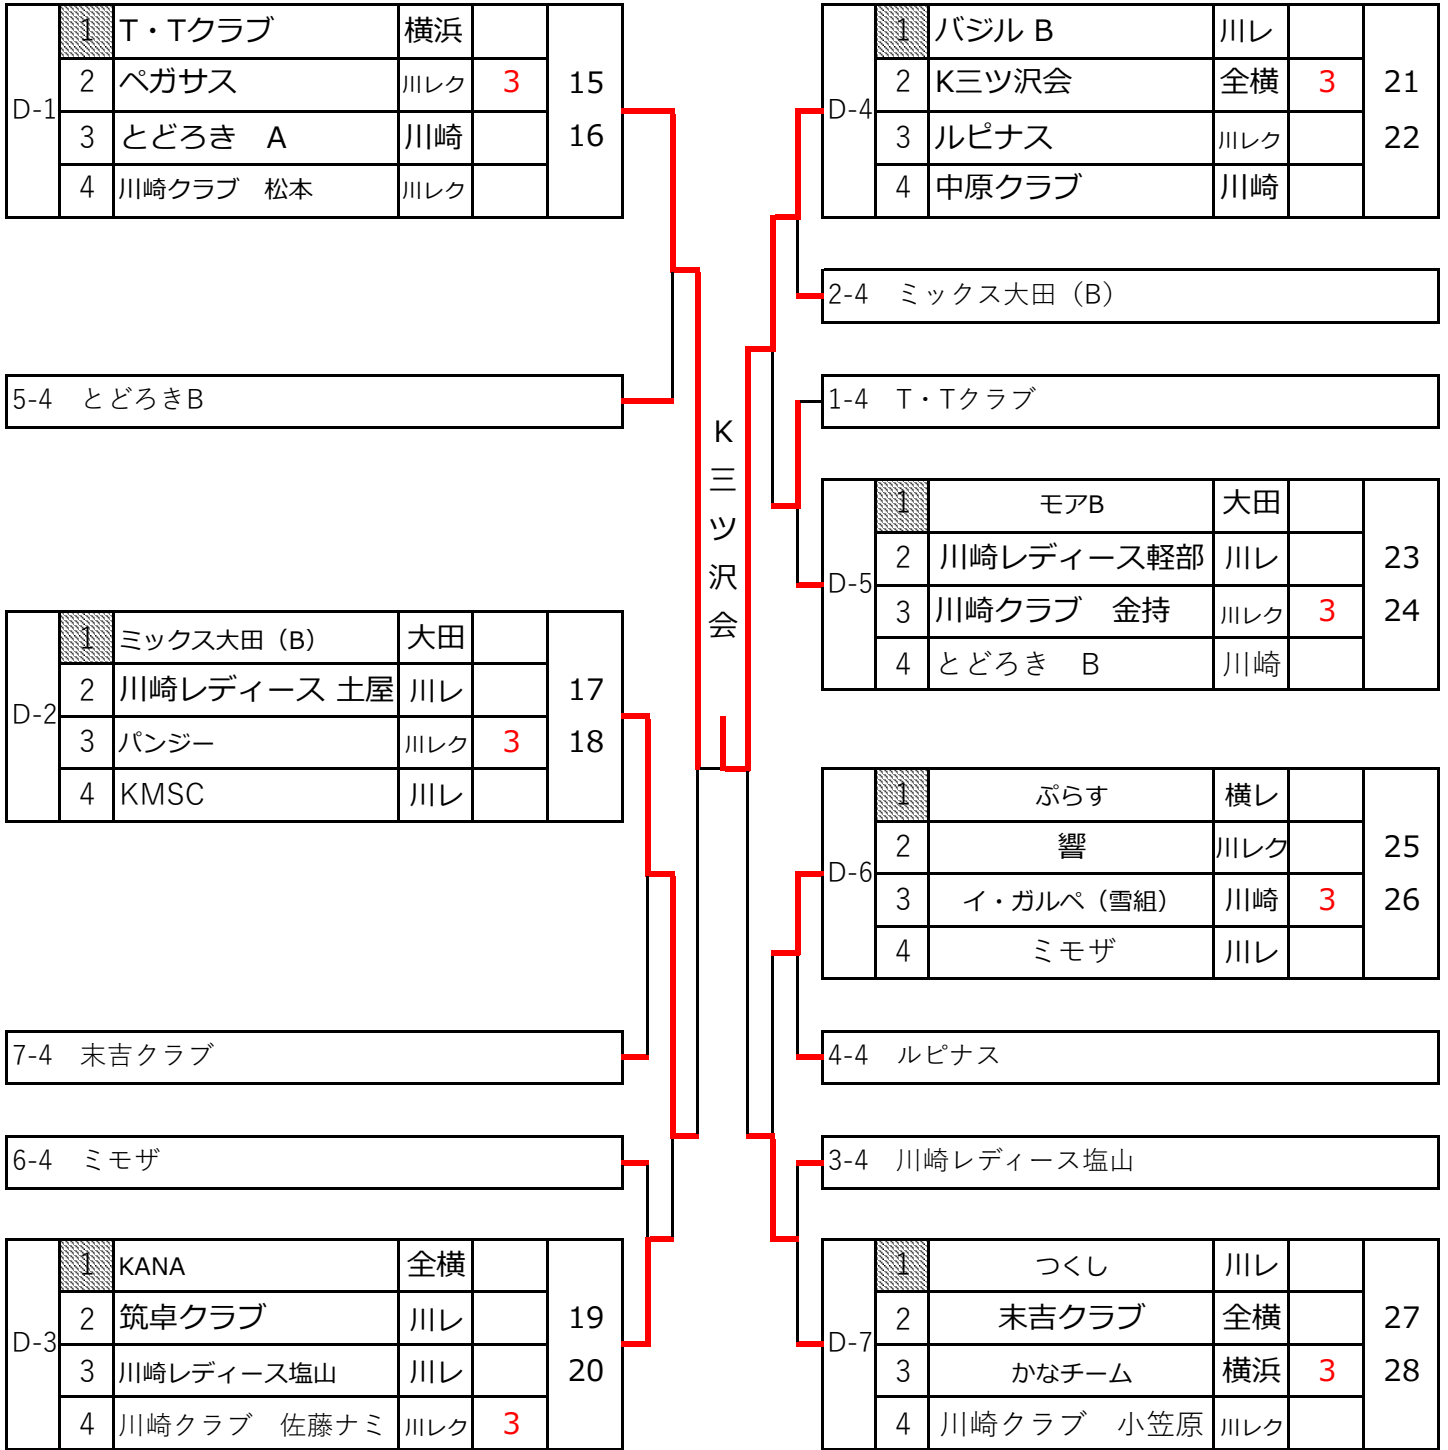

Aランク、リーグ終了後はA1・A2の1位は所定の場所、A1、A2の2・3・4・5位はリーグ終了後抽選で場所を決めます。 コート NO.1~NO.4使用

※オーダー交換について(ブロック1番チームはコート責任者をお願いします)

前の試合の1番ダブルス終了後、2番シングルス終了前に

次の試合のオーダーを提出する事

試合終了しましたら、勝ったチームが対戦用紙を本部に持って来てください。

(大会が速やかに終了することにご協力をお願いします)

D-7	1	つくし	川レ		27	
	2	未吉クラブ	全横			28
	3	かなチーム	横浜			
	4	川崎クラブ 小笠原	川レク	1		

川崎クラブ
松本

試合順序

1-4	2-3	1-3
2-4	1-2	3-4

Dランク、リーグ戦終了後上位・下位トーナメントを行います。

トーナメント終了後

上位トーナメント コートNO.15~No.21

下位トーナメント コートNO.22~No.28

※オーダー交換について (ブロック1番チームはコート責任者をお願いします)

前の試合の1番目ダブルス終了後、2番目のシングルス終了前に

次の試合のオーダーを提出する事

試合終了しましたら、勝ったチームが対戦用紙を本部に持って来てください。

(大会が速やかに終了することにご協力をお願いします)

Dランク下位

試合順序

1-4	2-3	1-3
2-4	1-2	3-4

Dランク、リーグ戦終了後上位・下位トーナメントを行います。

トーナメント終了後

上位トーナメント コートNO.15~No.21

下位トーナメント コートNO.22~No.28

※オーダー交換について (ブロック1番チームはコート責任者をお願いします)

前の試合の1番目ダブルス終了後、2番目のシングルス終了前に

次の試合のオーダーを提出する事

試合終了しましたら、勝ったチームが対戦用紙を本部に持って来てください。