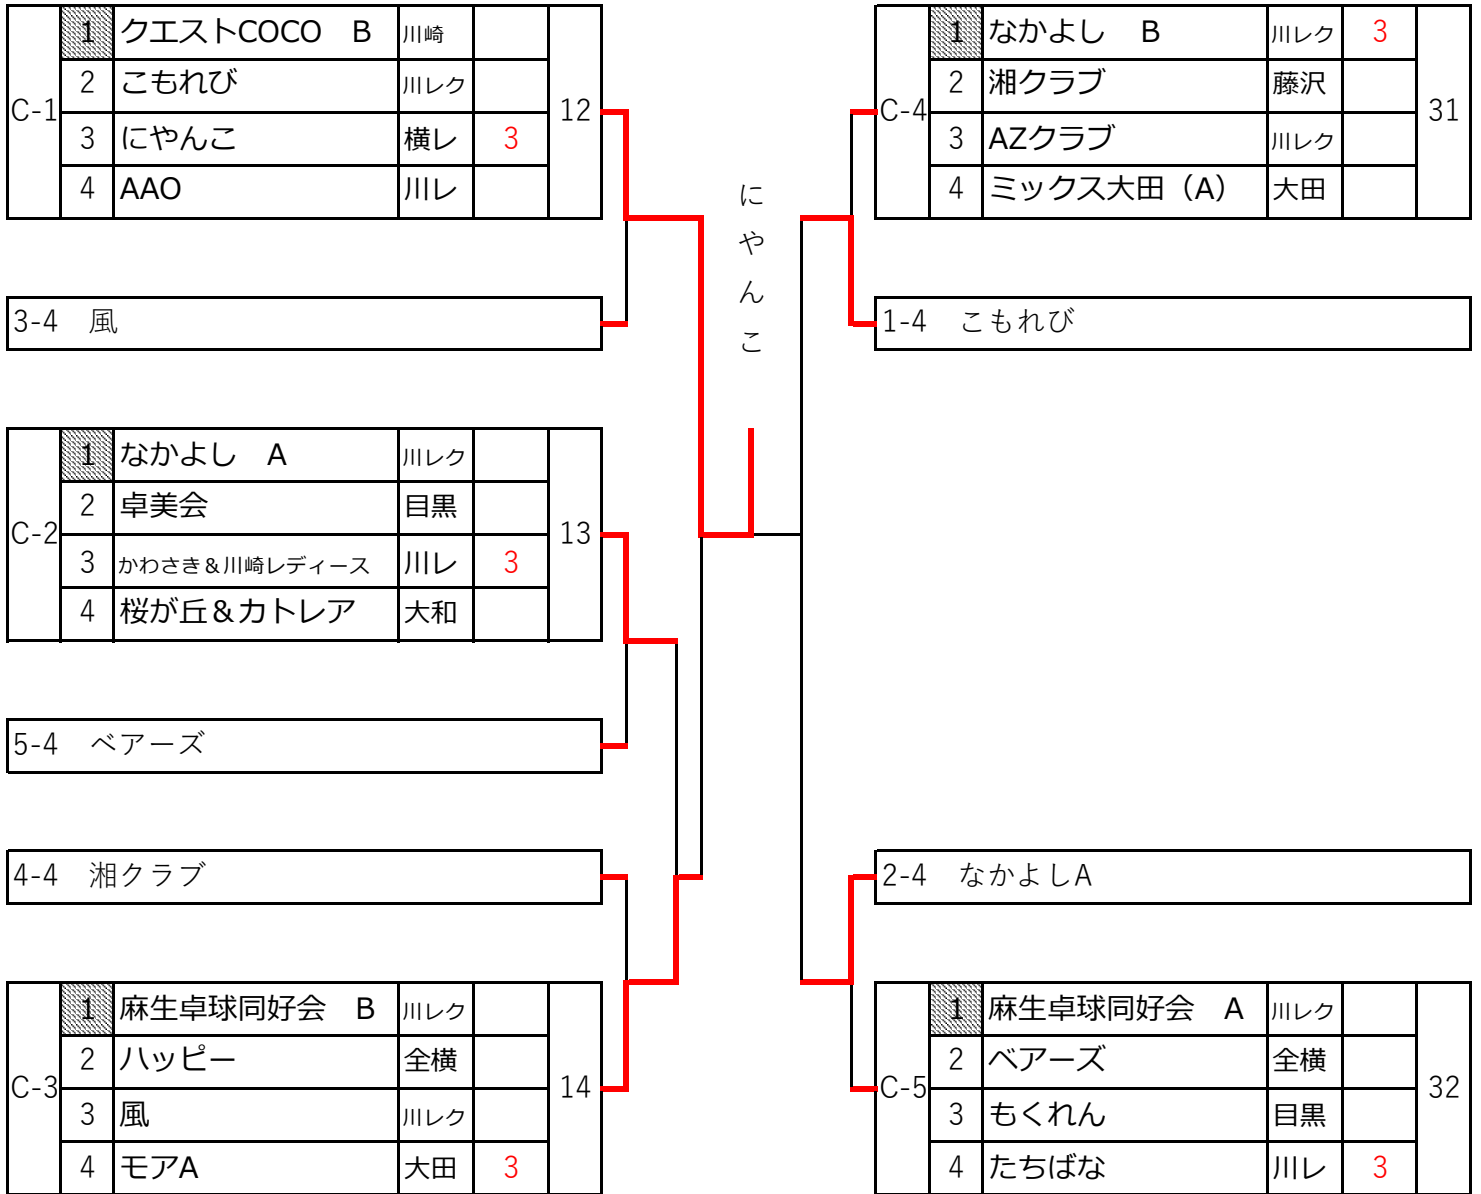

(大会が速やかに終了することにご協力をお願いします)

Cランク上位

試合順序

1-4	2-3	1-3	2-4
1-2	3-4		

29・30コート共通台
5ブロックで順番に使う

Cランク、リーグ戦終了後上位・下位トーナメントを行います。

トーナメント終了後

上位トーナメント	コートNO.12~NO.14
下位トーナメント	コートNO.29~NO.32

※オーダー交換について (ブロック1番チームはコート責任者をお願いします)

前の試合の1番ダブルス終了後、2番シングルス終了前に

次の試合のオーダーを提出する事

試合終了しましたら、勝ったチームが対戦用紙を本部に持って来てください。

(大会が速やかに終了することにご協力をお願いします)

Cランク下位

試合順序

1-4	2-3	1-3	2-4
1-2	3-4		

29・30コート共通台

5ブロックで順番に使う

Cランク、リーグ戦終了後上位・下位トーナメントを行います。

トーナメント終了後

上位トーナメント	コートNO.12~NO.14
下位トーナメント	コートNO.29~NO.32

※オーダー交換について (ブロック1番チームはコート責任者をお願いします)

前の試合の1番ダブルス終了後、2番シングルス終了前に

次の試合のオーダーを提出する事