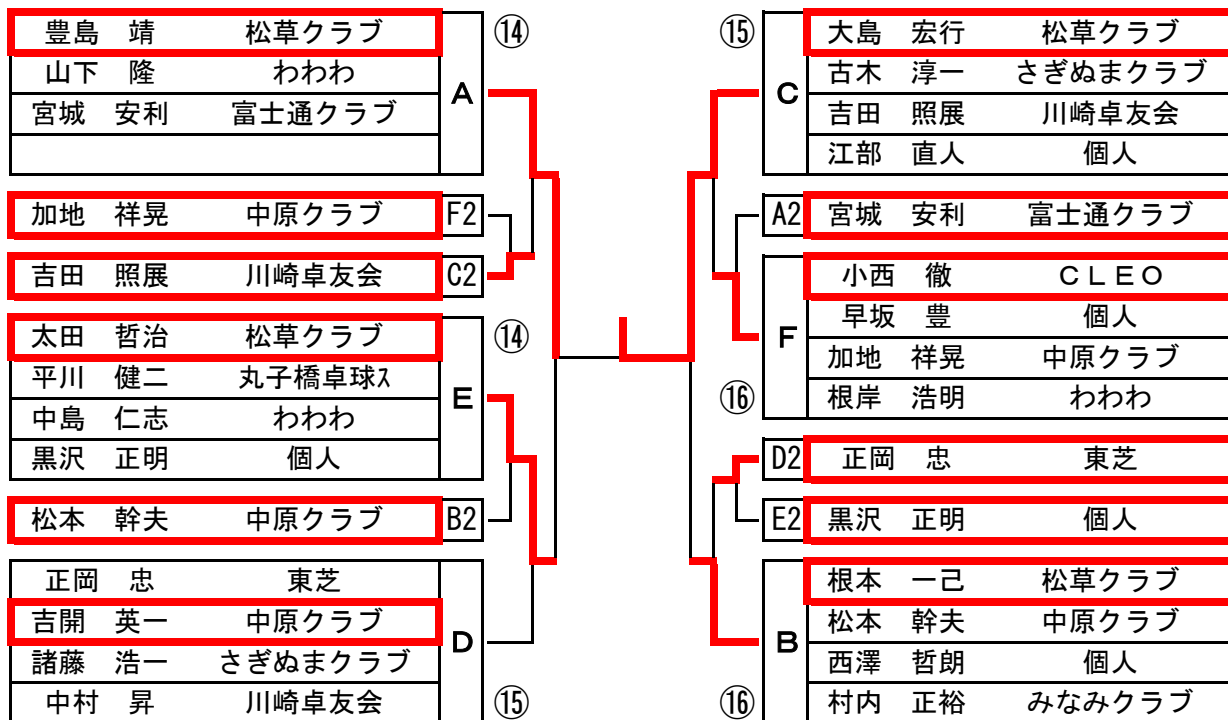

決勝

藤原 大輔

3 — 0

柴崎 裕

男子シングルス 50歳以上 ※表彰ベスト4

※○内はコートNo.

決勝

豊島 靖