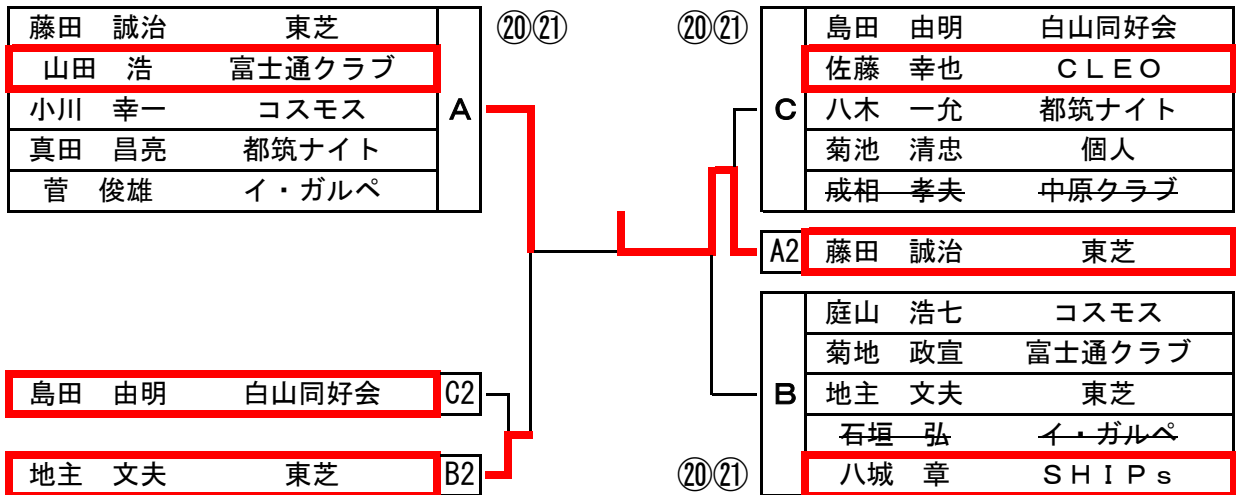

70歳以上 男子シングルス ※表彰3位

※○内はコートNo.

決勝
藤田 誠治 3 — 2 山田 浩

3位決定戦
地主 文夫 3 — 0 八城 章