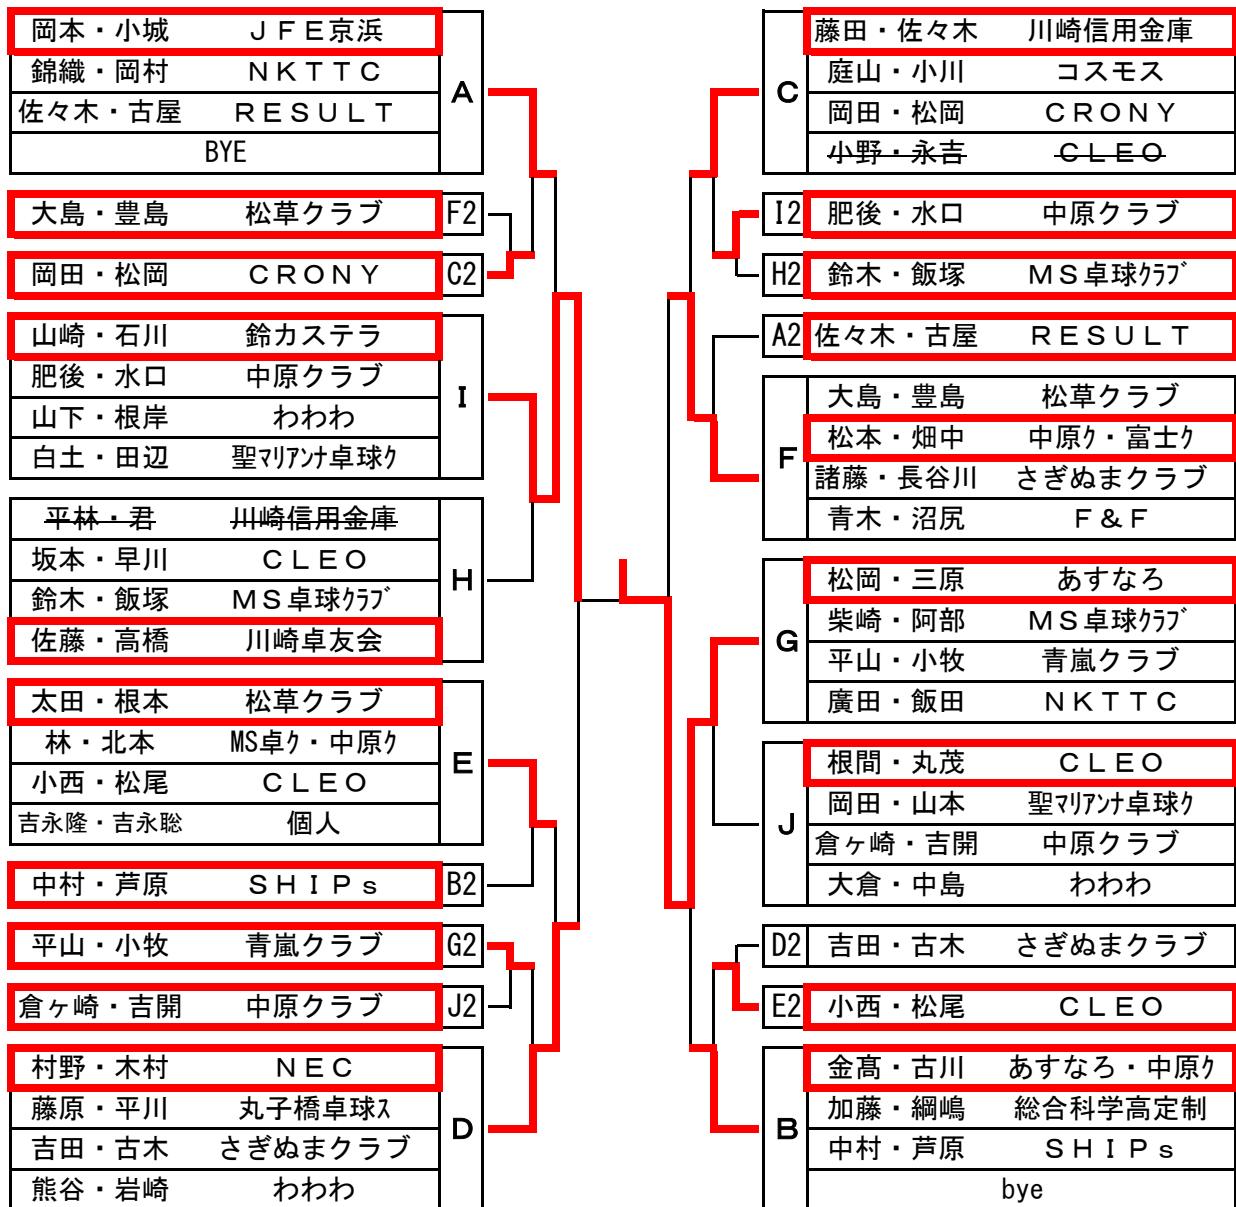

男子ダブルス

※表彰ベスト4

決勝

山崎・石川

1 — 3

松岡・三原

高校男子シングルス(1)

1	矢部③	(法政二)		田中俊③	(多摩)	52
2	林①	(橘)		横山②	(市川崎)	53
3	君島①	(多摩)		関②	(麻生総合)	54
4	平野②	(高津)		小野①	(県川崎)	55
5	荘司①	(市川崎)		佐々木①	(生田東)	56
6	内海①	(生田東)		塩田①	(麻生)	57
7	加藤③	(総合科学定)		左雲②	(高津)	58
8	大原②	(川崎北)		神井②	(住吉)	59
9	山本①	(麻生)		飛田①	(生田東)	60
10	鈴木琉②	(生田東)		田中龍③	(市川崎)	61
11	伊藤③	(総合科学)		赤塚③	(法政二)	62
12	鹿島③	(麻生総合)		佐藤①	(川和)	63
13	堂本③	(法政二)		真鍋①	(橘)	64
14	田中啓③	(多摩)		近沢②	(川崎工科)	65
15	磯部②	(総合科学)		大堀②	(市川崎)	66
16	小清水③	(麻生)		薄田①	(高津)	67
17	竹内①	(橘)		飯塚②	(総合科学)	68
18	河野②	(市川崎)	棄	萩田①	(多摩)	69
19	藤井②	(生田東)		松浦②	(生田東)	70
20	柏谷③	(県川崎)		坪井①	(住吉)	71
21	松永②	(麻生総合)		小泉①	(橘)	72
22	渡部①	(川崎工科)		鶴田①	(多摩)	73
23	林①	(高津)		佐子①	(麻生)	74
24	板倉①	(法政二)		夫山①	(川崎北)	75
25	舛谷③	(住吉)		梅田②	(法政二)	76
26	河野②	(高津)		戸部①	(橘)	77
27	藤本①	(菅)		内田②	(川崎工科)	78
28	池宮城②	(麻生総合)		山口①	(麻生総合)	79
29	稲田③	(法政二)		岡②	(法政二)	80
30	遠藤①	(住吉)		長原①	(高津)	81
31	大島①	(麻生)		宮本②	(菅)	82
32	藤澤③	(生田東)		小浜①	(幸)	83
33	長井②	(橘)		北村①	(麻生)	84
34	佐藤①	(法政二)		淡田②	(生田東)	85
35	木川③	(市川崎)		鈴木①	(多摩)	86
36	屋良③	(県川崎)		岩瀬②	(市川崎)	87
37	牧口②	(多摩)		伊澤②	(住吉)	88
38	梯谷②	(川崎工科)		小林②	(生田東)	89
39	長谷部②	(法政二)		吉川①	(法政二)	90
40	若林①	(高津)		白川②	(市川崎)	91
41	池田③	(麻生)		塚本①	(多摩)	92
42	仲澤③	(川崎工科)		川上①	(総合科学)	93
43	藤本①	(生田東)		阿部②	(住吉)	94
44	半田②	(住吉)		村瀬②	(麻生)	95
45	林①	(幸)		渡辺①	(麻生総合)	96
46	高崎①	(多摩)		森田①	(川崎工科)	97
47	磯部①	(総合科学)		本多②	(生田東)	98
48	枝並③	(市川崎)		中山①	(法政二)	99
49	嶋野②	(生田東)		久保①	(県川崎)	100
50	横溝②	(高津)		大内②	(高津)	101
51	鈴木③	(橘)				

決勝

矢部

3 — 0

太田