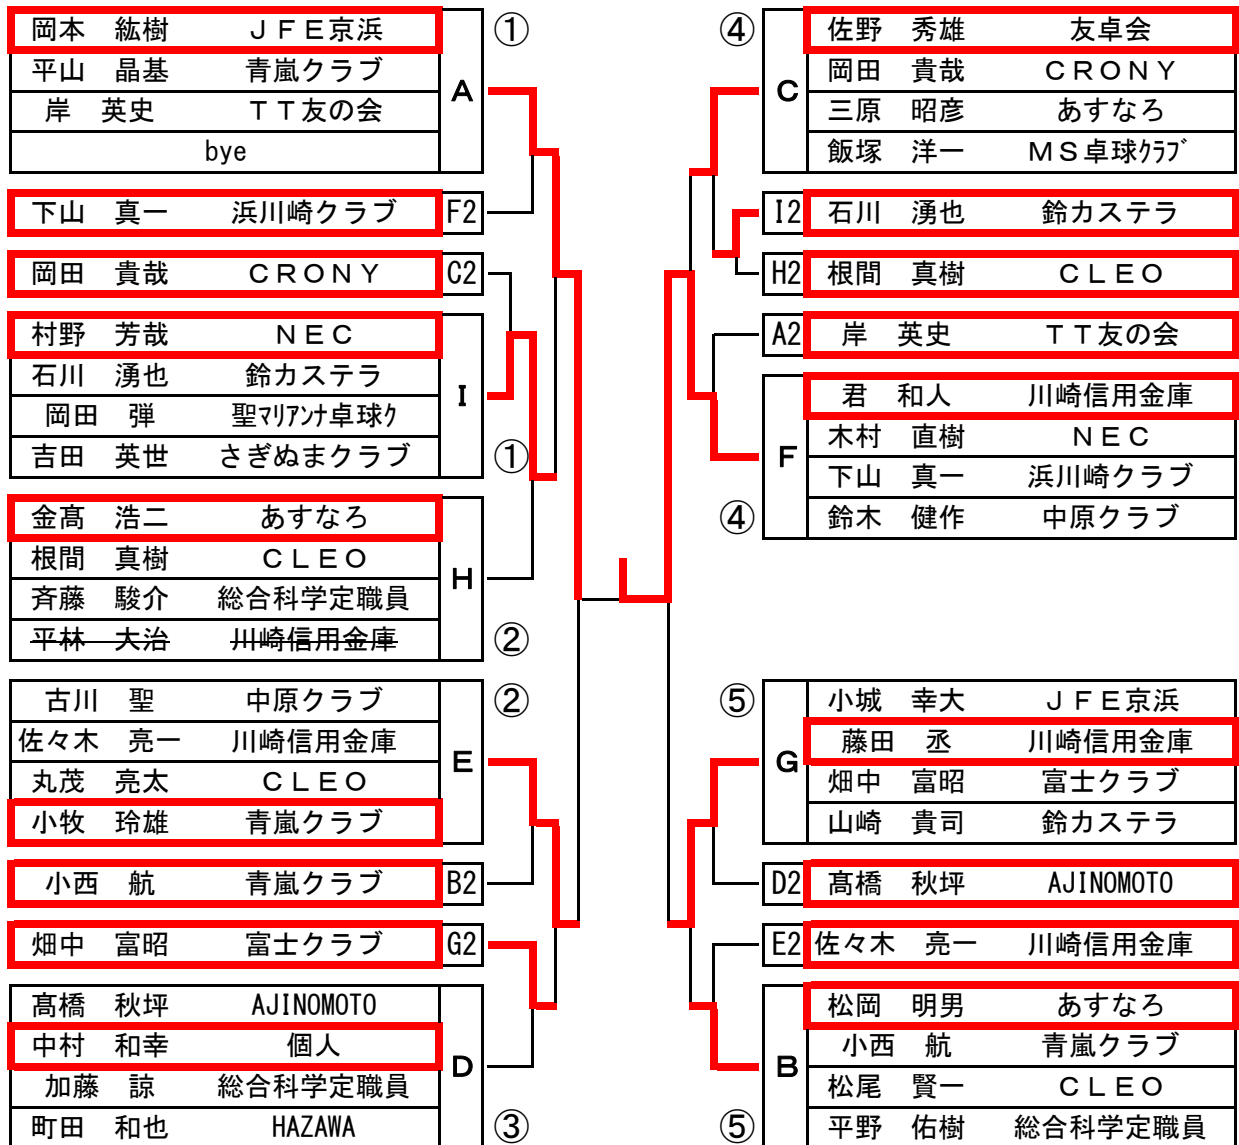

一般男子シングルス A

※表彰ベスト4

※○内はコートNo.

決勝

岡本 紘樹

1 — 3

君 和人