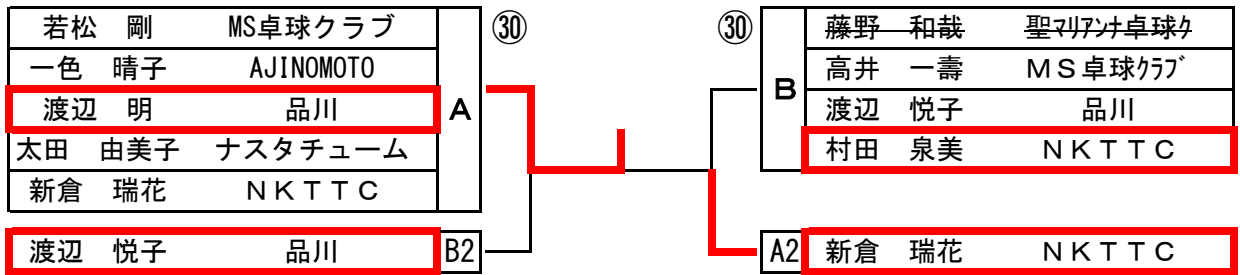

男女シングルス 初心者

※表彰2位

※小体育室

※○内はコートNo.