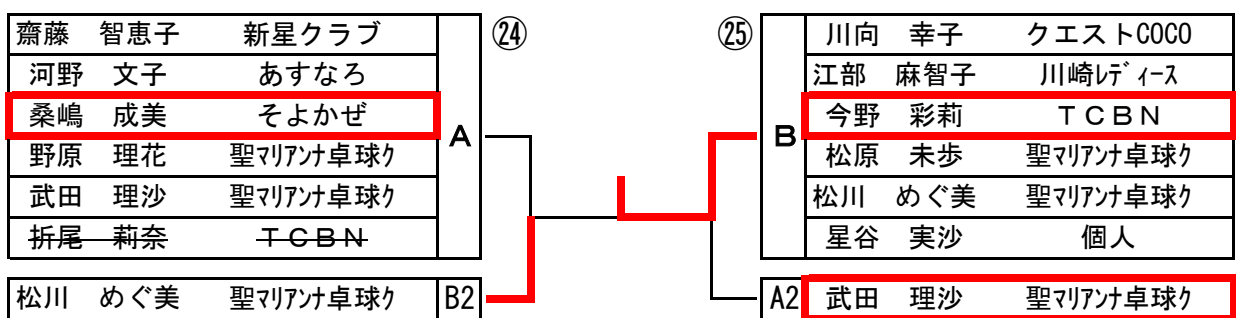

70歳以上 男子シングルス ※表彰3位

※○内はコートNo.

決勝
藤田 誠治 3 — 2 山田 浩

3位決定戦
地主 文夫 3 — 0 八城 章

一般女子シングルス A ※表彰2位

※○内はコートNo.

一般女子シングルス B ※表彰3位

※小体育室 ※○内はコートNo.