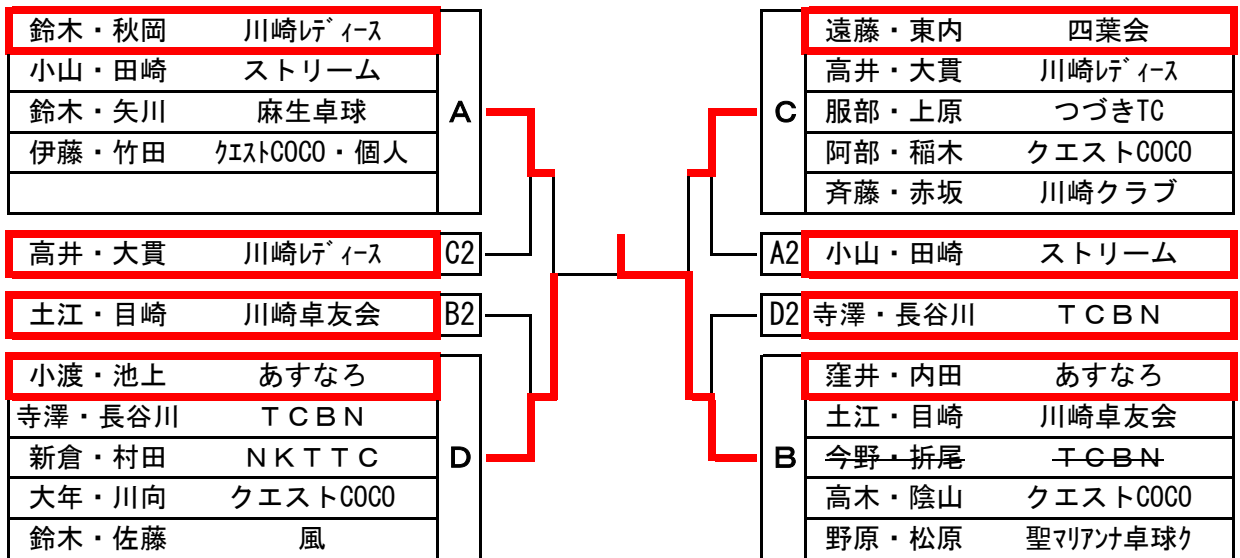

※表彰2位

※小体育室

※○内はコートNo.

決勝

渡辺 明 3 — 新倉 瑞花

女子ダブルス

※表彰ベスト4

決勝