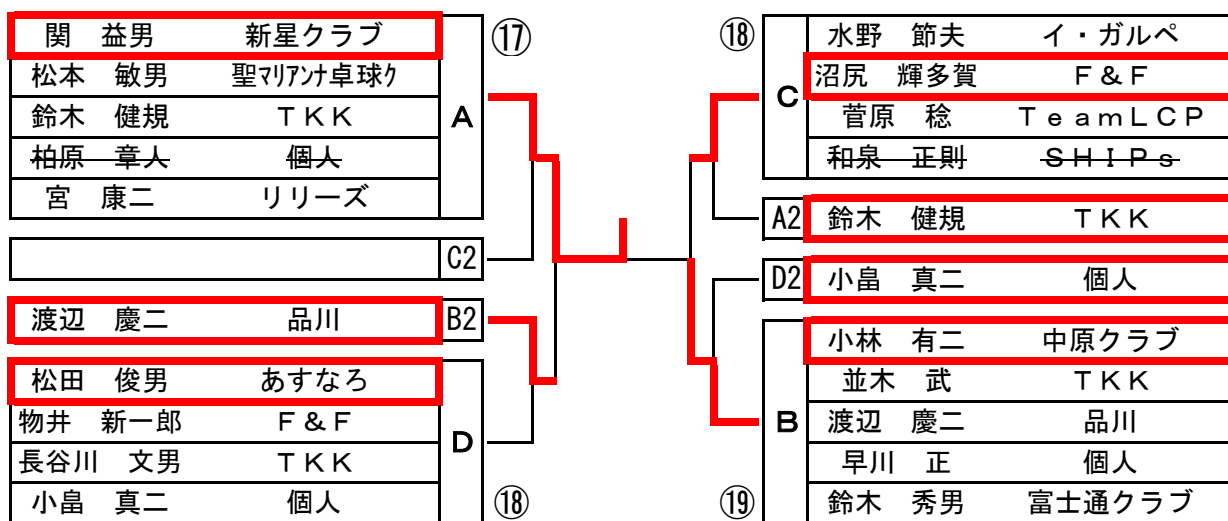

男子シングルス 60歳以上 ※表彰ベスト4

※○内はコートNo.