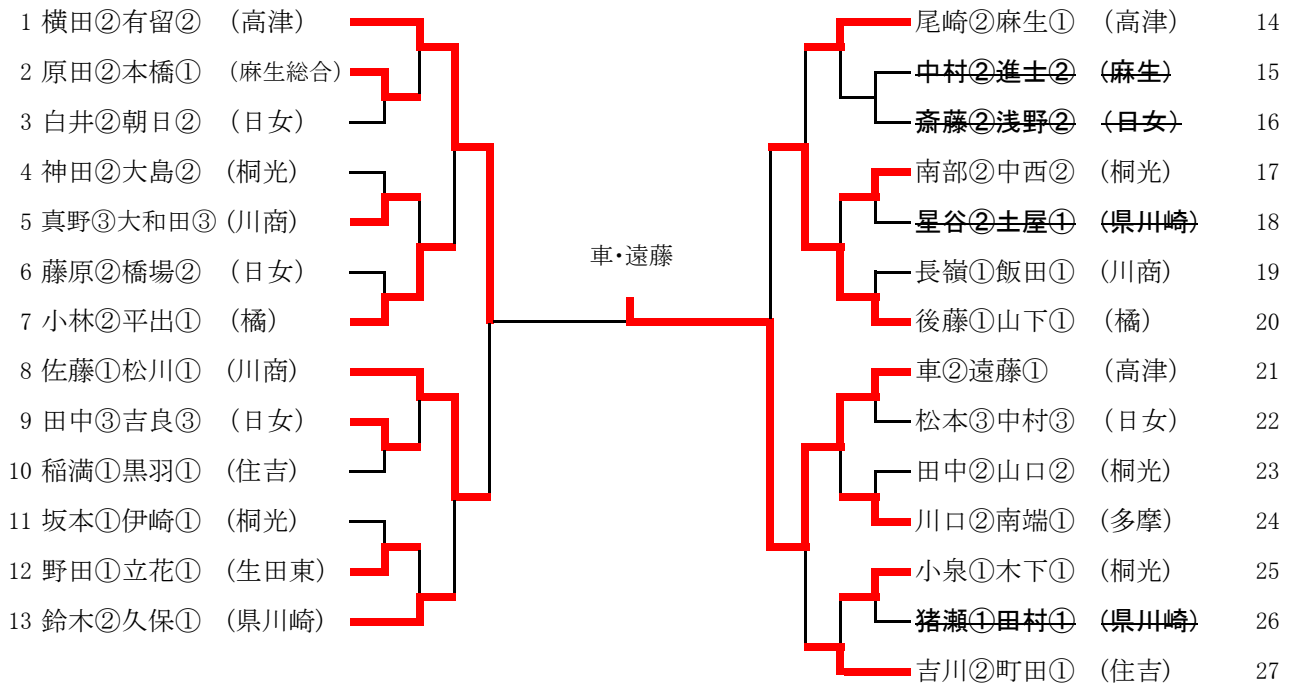

決勝

三井②三森② (法政二) 3 - 1 矢部①土肥① (法政二)

女子シングルス

1 遠藤①	(高津)		横田②	(高津)	34
2 主屋①	(県川崎)		伊崎①	(桐光)	35
3 安井②	(日女)		橋場②	(日女)	36
4 中西②	(桐光)		鈴木②	(県川崎)	37
5 真野③	(川商)		亀田②	(市川崎)	38
6 松本③	(日女)		木下①	(桐光)	39
7 情野①	(住吉)		立花①	(生田東)	40
8 坂本①	(桐光)		南端①	(多摩)	41
9 進士②	(麻生)		町田①	(住吉)	42
10 長嶺①	(川商)		白井②	(日女)	43
11 川口②	(多摩)		松川①	(川商)	44
12 小泉①	(桐光)		大島②	(桐光)	45
13 吉川②	(住吉)		田中③	(日女)	46
14 櫛部①	(川崎北)		原田②	(麻生総合)	47
15 星谷②	(県川崎)		吉田①	(高津)	48
16 斎藤②	(日女)		山下①	(橘)	49
17 小林②	(橘)		佐藤①	(川商)	50
18 野田①	(生田東)		中村②	(麻生)	51
19 片桐①	(桐光)		山口②	(桐光)	52
20 大和田③	(川商)		藤原②	(日女)	53
21 吉良③	(日女)		猪瀬①	(県川崎)	54
22 神田②	(桐光)		稲満①	(住吉)	55
23 本橋①	(麻生総合)		朝日②	(日女)	56
24 黒羽①	(住吉)		有留②	(高津)	57
25 尾崎②	(高津)		直井②	(市川崎)	58
26 麻生①	(高津)		車②	(高津)	59
27 山田①	(市川崎)		根本①	(川崎工科)	60
28 飯田①	(川商)		田中②	(桐光)	61
29 南部②	(桐光)		中村③	(日女)	62
30 久保①	(県川崎)		田村①	(県川崎)	63
31 白川①	(多摩)		石渡①	(川商)	64
32 浅野②	(日女)		平出①	(橘)	65
33 後藤①	(橘)				

決勝

遠藤① (高津) 3 - 1 山下① (橘)

女子ダブルス

決勝

横田②有留② (高津) 0 - 3 車②遠藤① (高津)