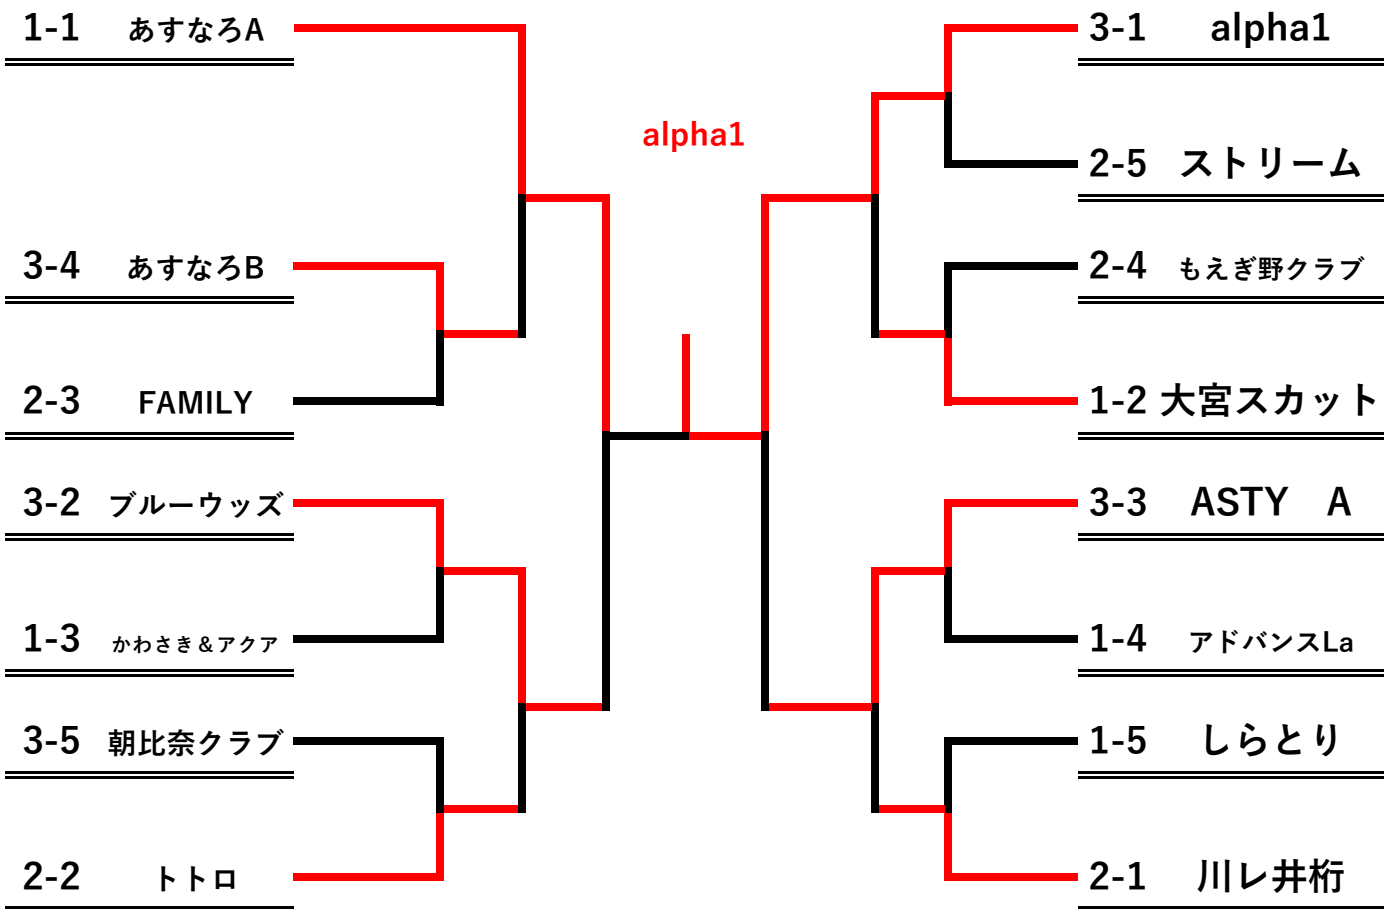

ニッタク杯 川崎オープンレディース卓球大会

とき： 平成30年3月4日

ところ：カルッツかわさき

★	参加数	優勝	準優勝	第3位	第3位
Aランク	15	alpha 1	あすなろA	ASTY A	ブルーウッズ
Bランク	28	T&M・四葉会	ベスト	JUMP	alpha 2
Cランク	48	EDAクラブ	ASTY B	アリス	中高宮クラブ

＼(^。^)/ 入賞チームの皆様おめでとうございます！

Aランク

A 1	1	あすなるA	川崎	1	1 ・ 2 コート
	2	大宮スカット	埼玉	2	
	3	しらとり	市連	5	
	4	アドバンスLa	市連	4	
	5	かわさき&アクア	川レ	3	

A 2	1	トトロ	市連	2	3 ・ 4 コート
	2	FAMILY	川崎	3	
	3	川崎レ 井桁	川レ	1	
	4	もえぎ野クラブ	全横	4	
	5	ストリーム	川レ	5	

A 3	1	alpha 1	横浜	1	5 ・ 6 コート
	2	ブルーウッズ	川レ	2	
	3	朝比奈クラブ	全横	5	
	4	ASTY A	横浜	3	
	5	あすなるB	川崎	4	

1.2.3コート

4.5.6.7コート

Bランク1位