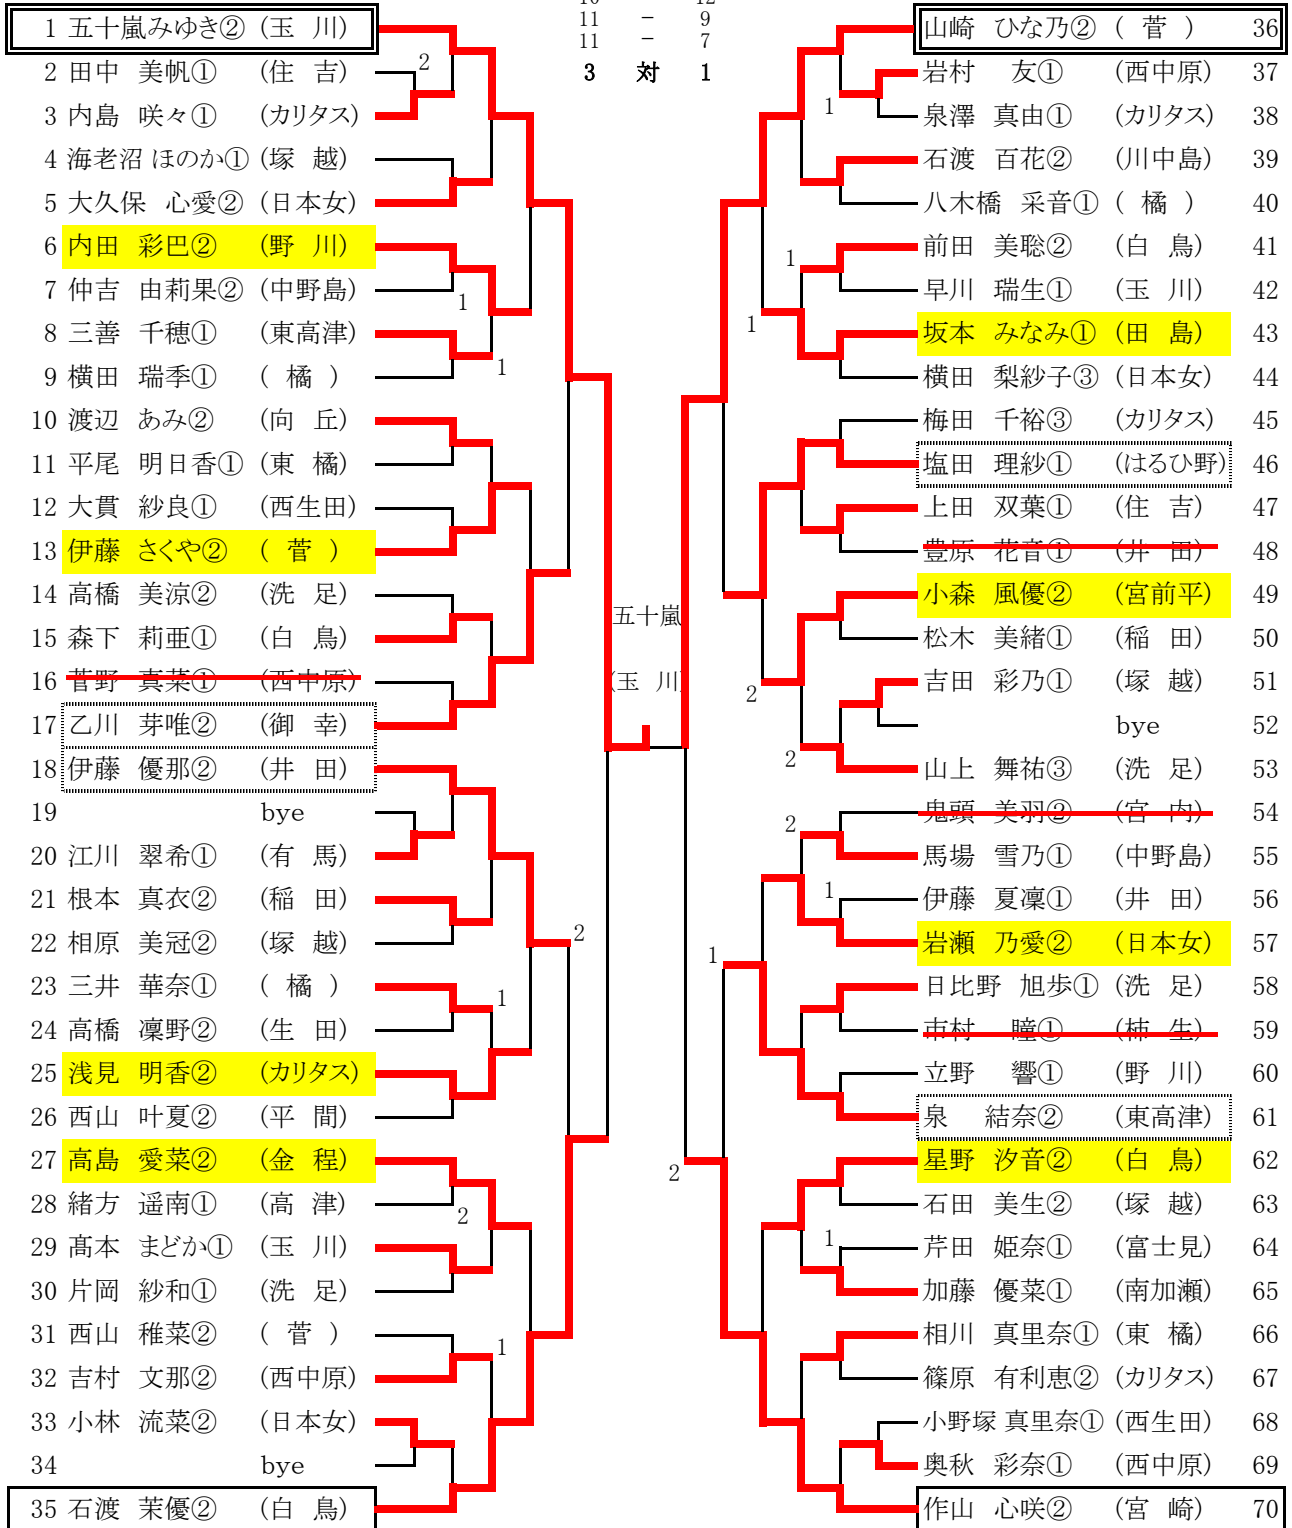

平成29年川崎市秋季市民卓球大会中学生以下の部

平成29年12月24日

宮前スポーツセンター

A1 ブロック決勝 A2

女子シングルスA- (1)

五十嵐みゆき② (玉川) 11 - 6 大島 夕佳③ (個人)  
 10 - 12  
 11 - 9  
 11 - 7

女子シングルスA-(2)

記録