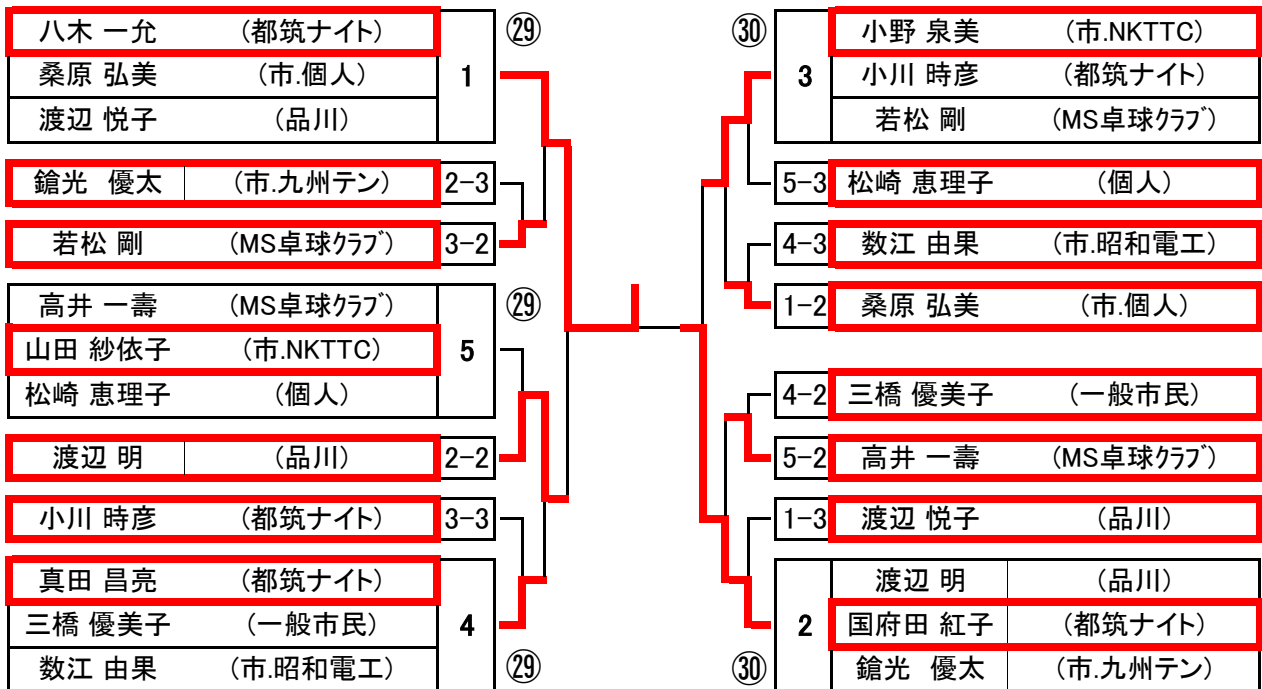

男女初心者シングルス

※表彰ベスト4

※○内はコートNo.