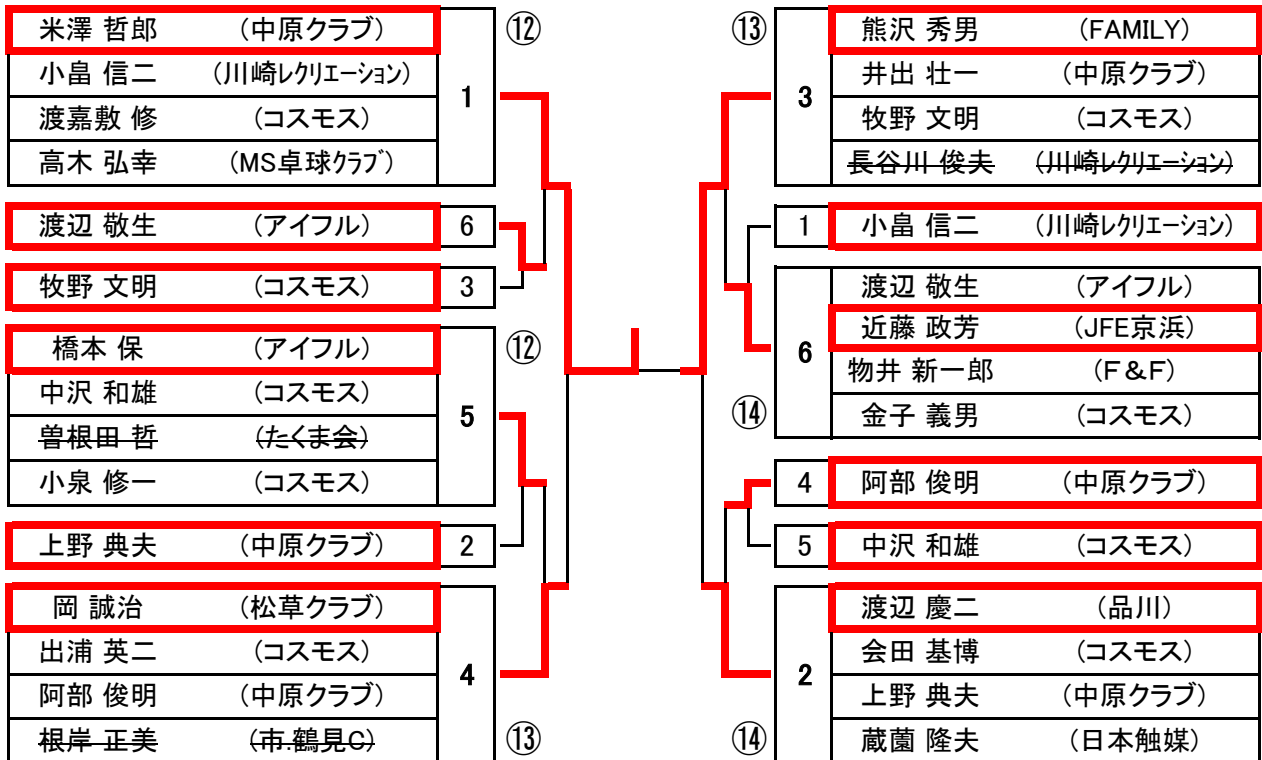

男子シングルス 60歳以上

※表彰ベスト4

※○内はコートNo.