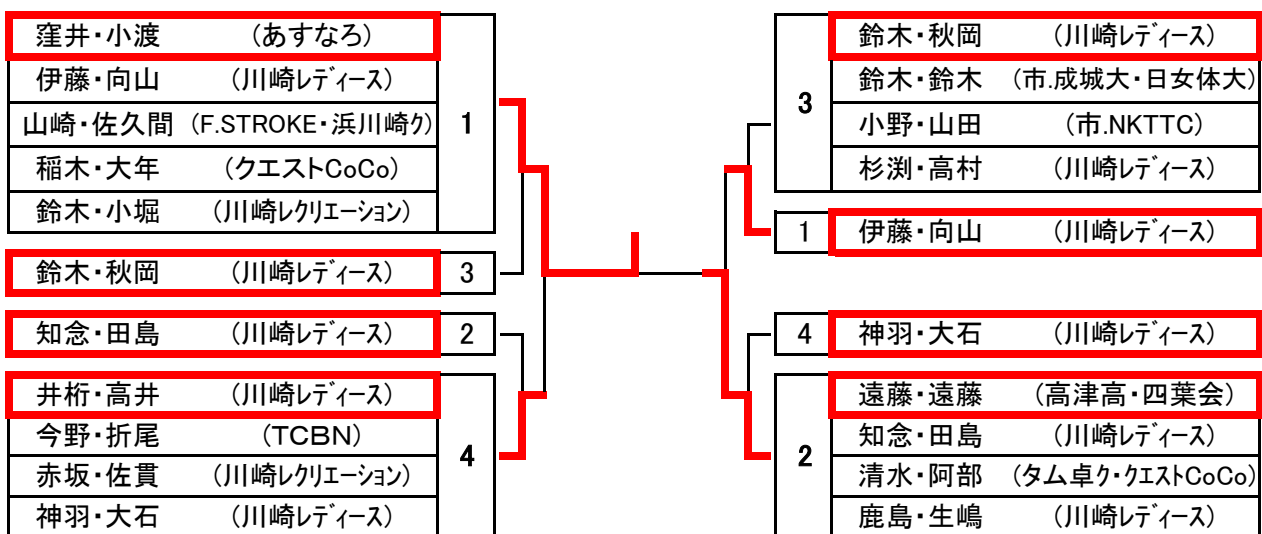

女子ダブルス

※表彰ベスト4