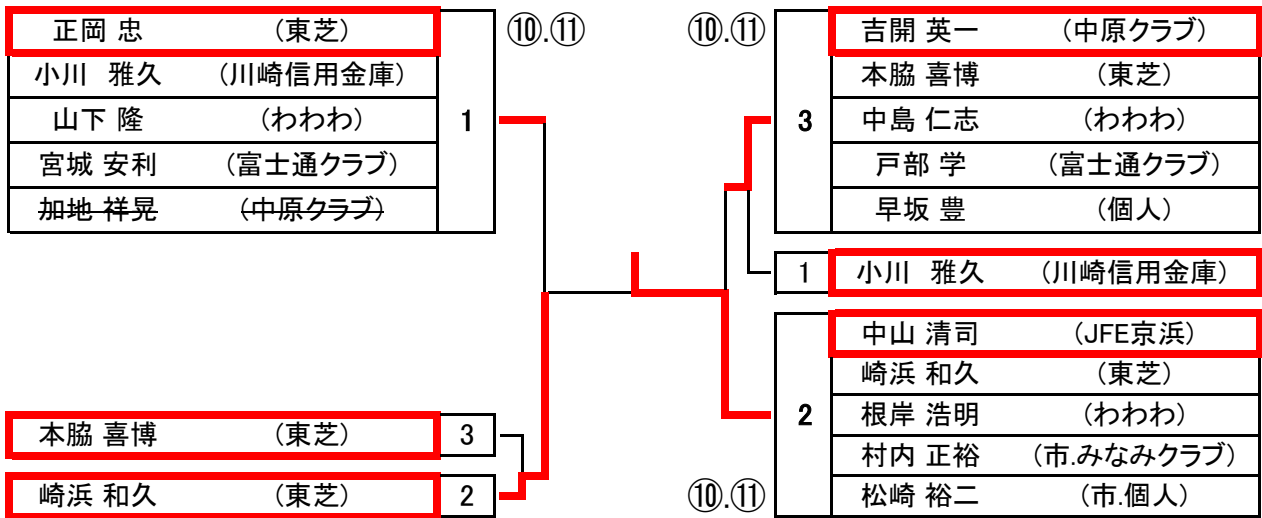

決勝

木村 達彦

3 — 1

豊島 靖

男子シングルス 50歳以上

※表彰ベスト3

※○内はコートNo.

決勝