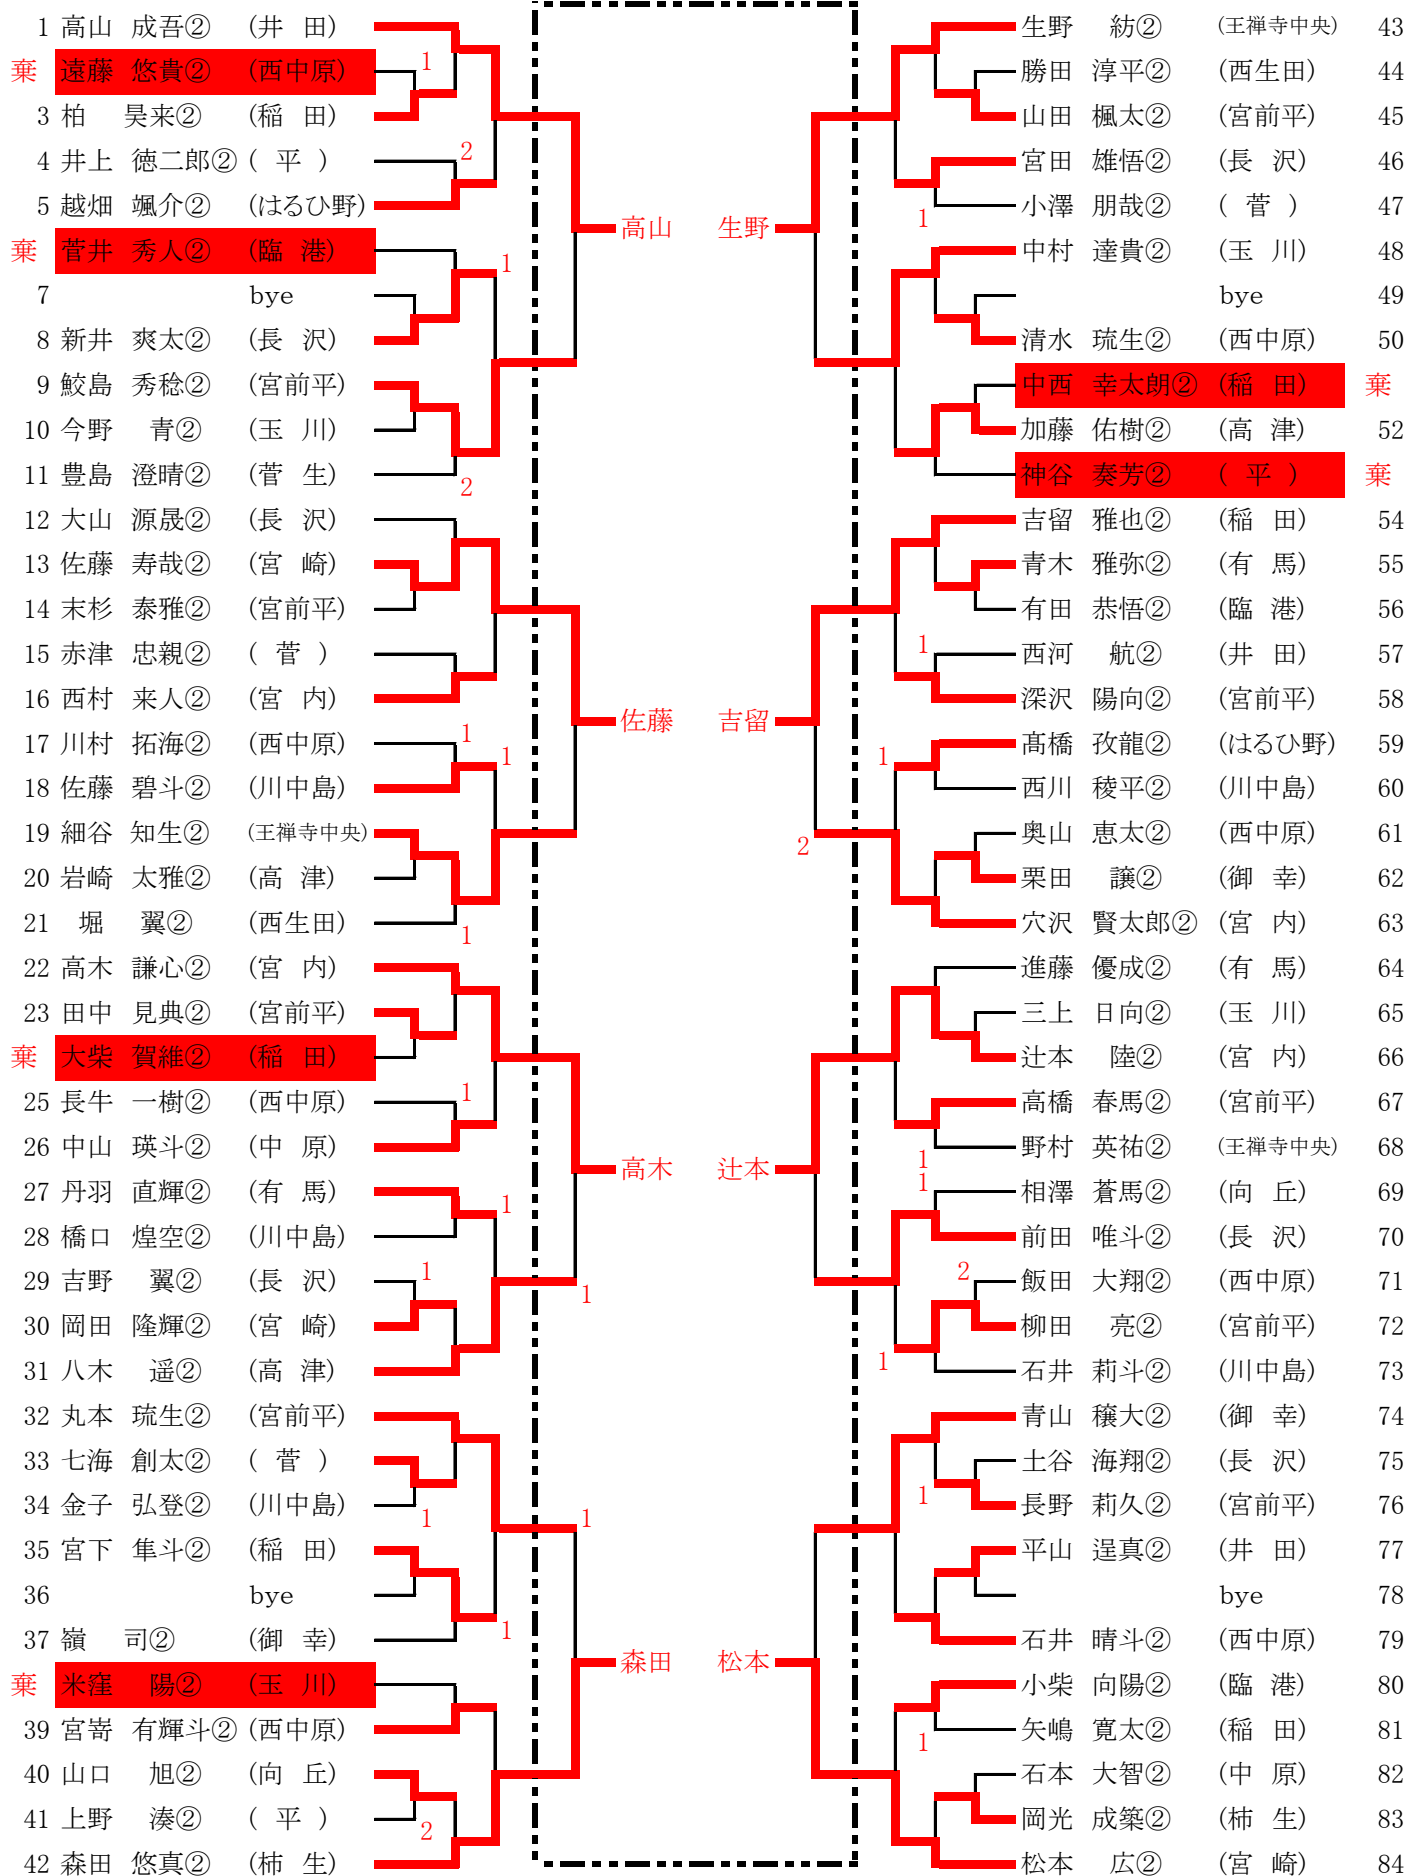

新人男子の部予選B(1)

記録

新人男子の部予選B (2)

記録

85	米田 悠斗②	(井田)							鈴木 遥大②	(宮崎)	127
86	小松 湊音②	(有馬)							松川 颯汰②	(宮前平)	128
87	松岡 里空②	(西生田)							成田 祥梧②	(川中島)	129
88	伊藤 裕基②	(西中原)							土屋 和葉②	(臨港)	130
89	北村 知也②	(川中島)							木村 想②	(菅)	131
90	大淵 琉生②	(長沢)							野口 睦真②	(西生田)	132
91	bye								bye		133
92	鈴木 大智②	(高津)							鈴木 圭吾②	(宮前平)	134
93	西脇 輝②	(稲田)	1						和田 雅暁②	(王禅寺中央)	135
94	田淵 智留②	(宮前平)	1						木村 聡介②	(西中原)	136
95	浅田 悠司②	(中原)							宮崎 湊永②	(御幸)	137
96	児玉 晴紀②	(宮前平)							小林 航介②	(はるひ野)	138
97	佐藤 真都②	(稲田)	2						永田 權斗②	(長沢)	139
98	森池 晋太郎②	(長沢)							小池 遥翔②	(玉川)	140
99	陌間 直太朗②	(宮内)							佐藤 孝祐②	(西中原)	棄
100	角田 創太②	(柿生)							望月 聡②	(宮前平)	142
101	本多 悠馬②	(玉川)							矢澤 佑太郎②	(平)	棄
102	福留 蔵之介②	(臨港)							佐々木 達志②	(井田)	144
103	樋口 竜太郎②	(宮崎)							山本 夏之介②	(宮内)	145
104	伊東 蒼翔②	(川中島)							清澤 大虎②	(稲田)	146
105	棟近 亮太②	(西中原)	1						大原 悠真②	(柿生)	147
106	大和田 快②	(宮内)							渡邊 侑真②	(有馬)	148
107	柳田 圭之郎②	(御幸)							小鍛冶 竜雅②	(王禅寺中央)	棄
108	石野 滉②	(長沢)	1						堂本 流成②	(宮崎)	150
109	加藤 弘将②	(玉川)							小林 樹②	(宮内)	151
110	三好 結人②	(宮崎)							平田 覇人②	(川中島)	152
111	渋谷 陽輝②	(稲田)							渋谷 紘輝②	(稲田)	153
112	大場 虎次郎②	(有馬)							金子 朔太郎②	(宮前平)	154
113	副島 千寛②	(西中原)	1						渡邊 優吾②	(西中原)	155
114	山口 優希②	(宮前平)	1						碓井 志優②	(柿生)	156
115	加藤 礼惟②	(王禅寺中央)							田村 大輔②	(向丘)	157
116	伊藤 永騎②	(菅)							高見 柚樹②	(井田)	158
117	巽 佑斗②	(宮前平)	1						三宅 陸②	(宮前平)	159
118	河村 禱矢②	(川中島)							中村 怜央②	(稲田)	棄
119	青木 日菜多②	(西中原)							下釜 悠人②	(臨港)	161
120	bye								bye		162
121	樽井 良征②	(高津)							廣橋 風馬②	(高津)	163
122	関口 大翔②	(向丘)							武井 蒼空②	(長沢)	164
123	吉澤 蒼空②	(平)							山田 行真②	(西中原)	165
棄	高島 龍心②	(はるひ野)							深川 颯②	(菅)	166
棄	川端 幸志郎②	(稲田)							佐賀山 直人②	(はるひ野)	167
126	小倉 一真②	(臨港)							久木田 龍平②	(玉川)	168