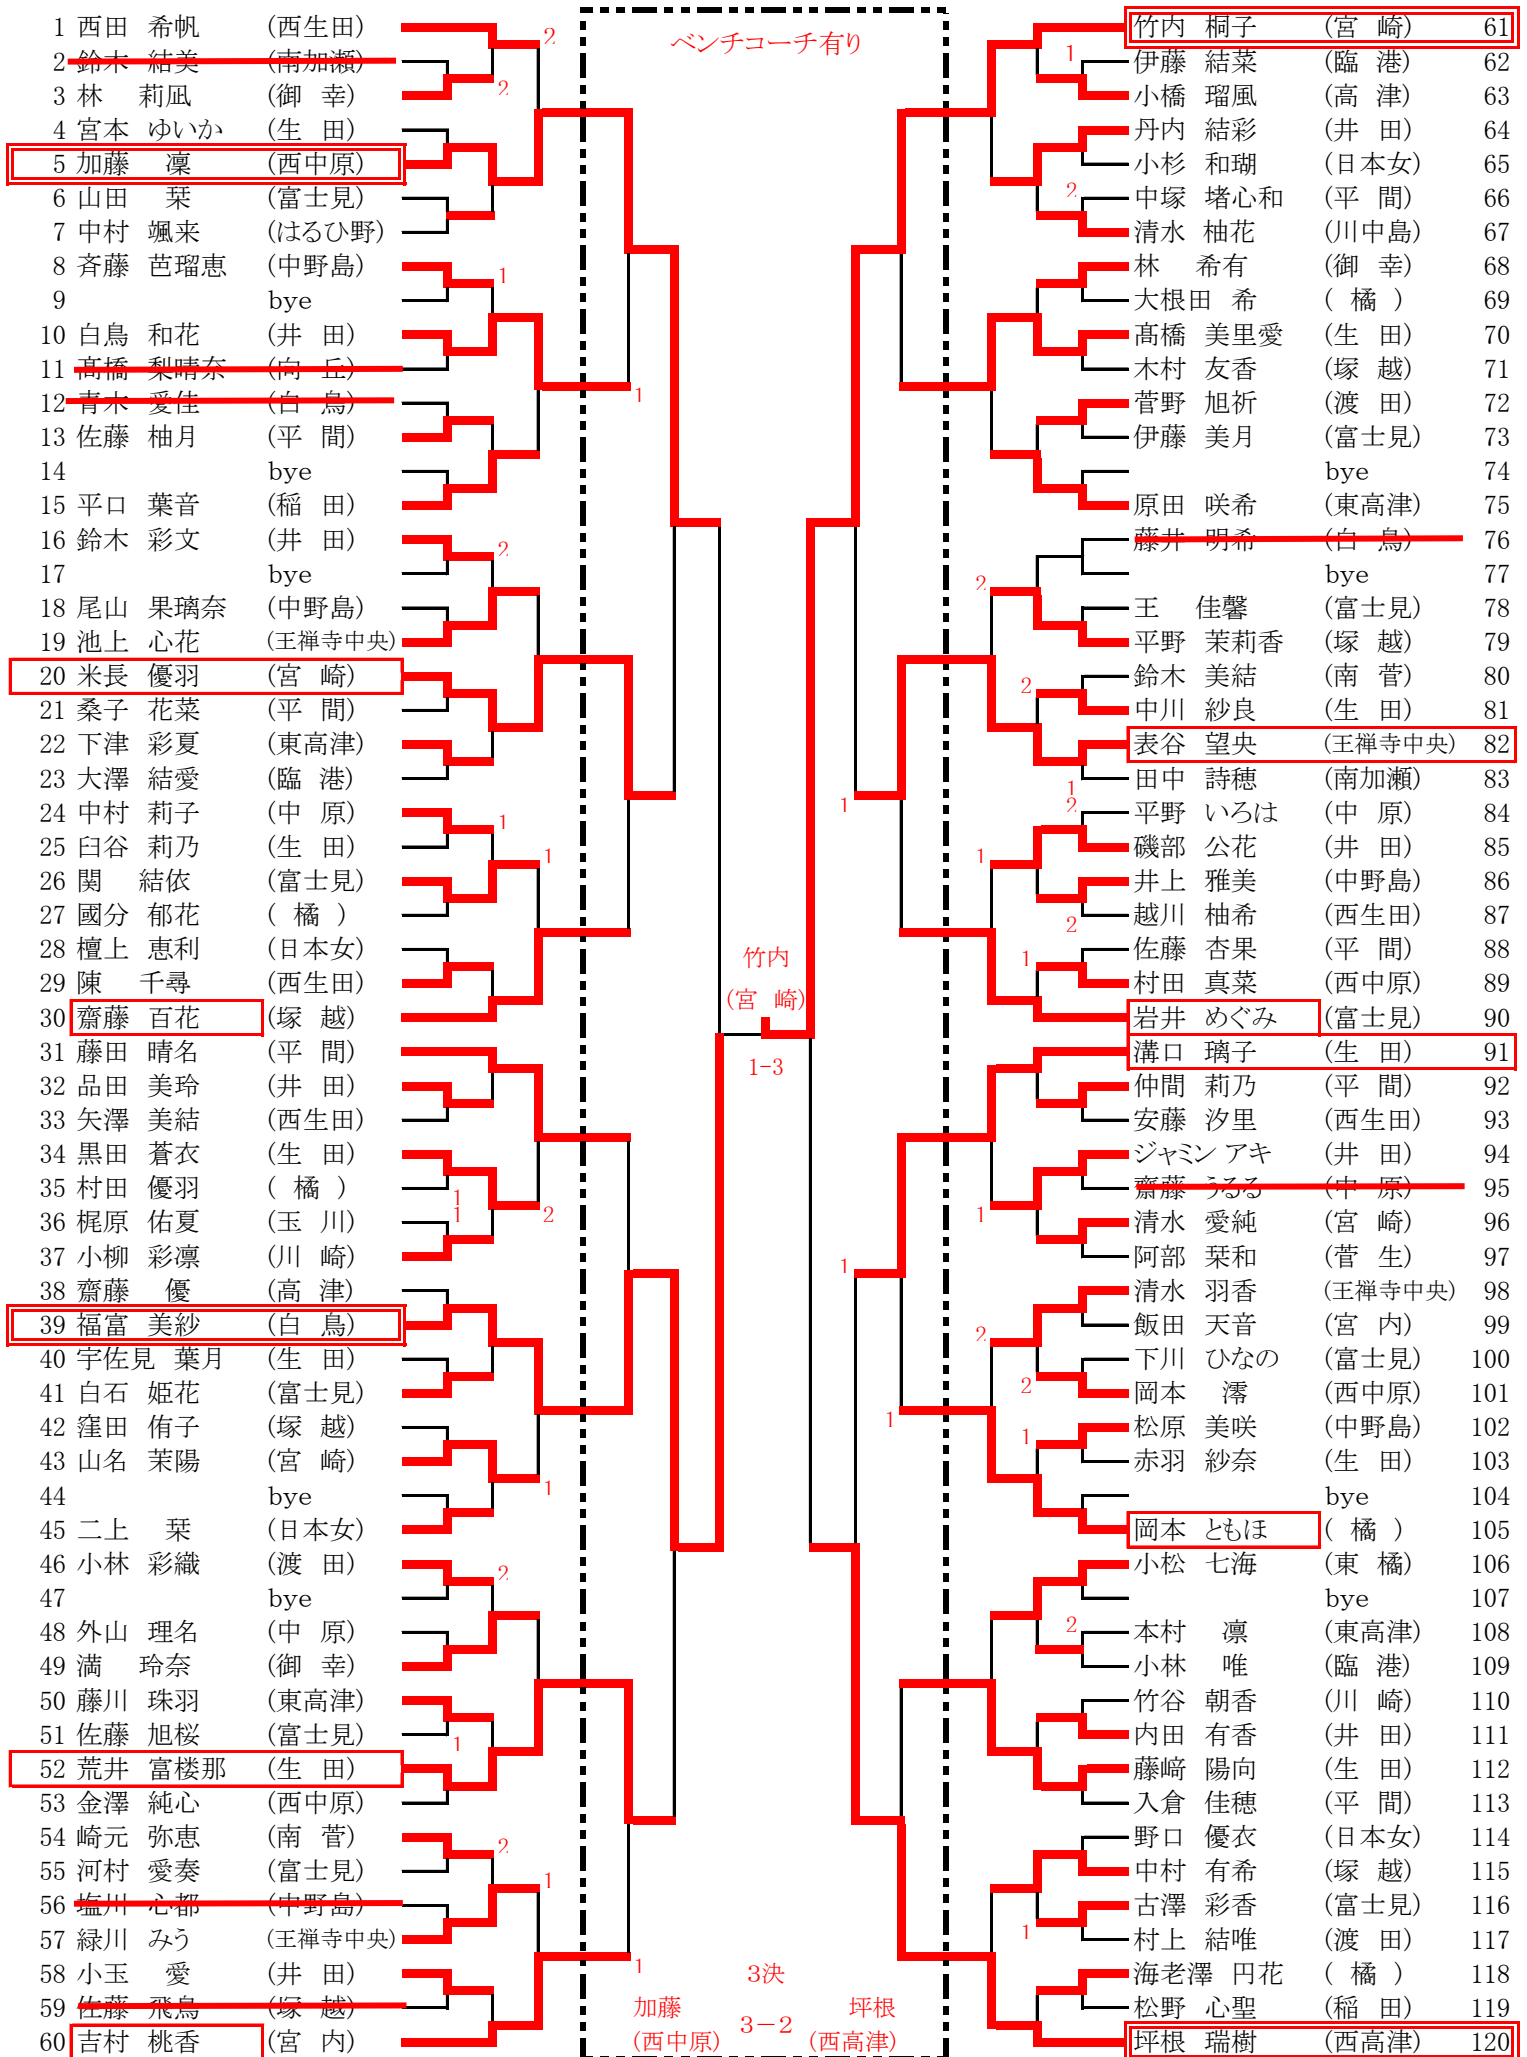

1年女子の部

小体育室 25~33コート

1年男子の代表戦

31	西 輝磨	(富士見)	1~48	1
77	玖島 尊	(宮崎)	49~96	
109	鈴木 健心	(臨港)	97~144	1
174	大石 航大	(有馬)	145~192	
193	福田 結月	(宮崎)	193~240	1
258	加藤 丈博	(東橘)	241~288	
301	宇井 翼	(日吉)	289~336	1
348	細井 将太郎	(宮崎)	337~384	

1年女子の代表戦

10	白鳥 和花	(井田)	1~15	1
30	齋藤 百花	(塚越)	16~30	
31	藤田 晴名	(平間)	31~45	1
60	吉村 桃香	(宮内)	46~60	
70	高橋 美里愛	(生田)	61~75	1
90	岩井 めぐみ	(富士見)	76~90	
105	岡本 ともほ	(橘)	91~105	1
112	藤崎 陽向	(生田)	106~129