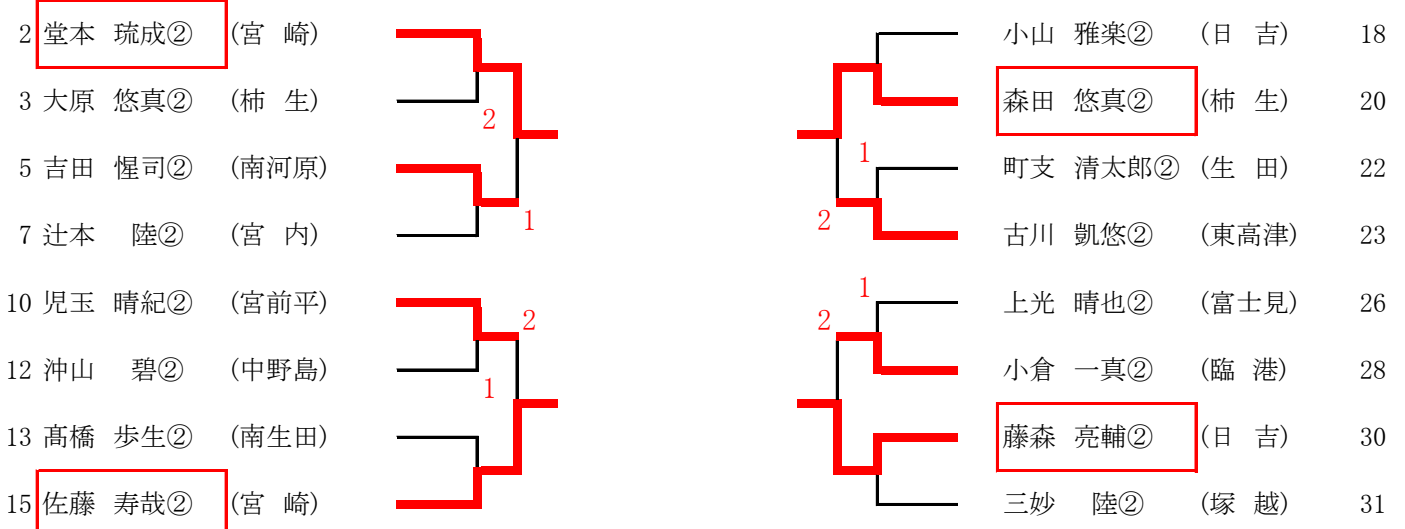

男子団体(代表6校)

女子団体(代表4校)

記 録

新人男子の部決勝(代表数20名)

3位決定戦

代表戦

新人男子の部予選A (1)

記録

順位	選手名	所属	結果	対戦者	所属	スコア			
1	白鳥 竜聖①	(生 田)		吉田 惺司②	(南河原)	43			
2	馮 俊堯②	(南河原)		成田 充陽②	(麻 生)	棄			
3	栗本 燦②	(東高津)		佐藤 励②	(白 鳥)	45			
4	矢部 健②	(橋)		永井 景一朗②	(生 田)	46			
5	中野 瑤大②	(平 間)		三田 耀大②	(東高津)	47			
6	山田 宗平②	(富士見)		大竹 陽太②	(南 菅)	48			
7		bye			bye	49			
棄	佐藤 心②	(渡 田)		衛藤 友輝②	(平 間)	50			
9	田中 慶斗②	(白 鳥)		佐藤 優恭①	(南生田)	51			
10		bye		望月 楓斗②	(塚 越)	52			
11	宗像 慶一郎②	(南大師)		豊田 道②	(渡 田)	53			
12	新井 類②	(田 島)		山下 開士②	(南加瀬)	54			
13	南風立 龍之介②	(東高津)			bye	55			
14	浅見 龍生②	(南加瀬)	2	1	泉谷 理仁②	(日 吉)	56		
15	葛籠貫 友斗②	(野 川)			浜口 知詩②	(橋)	57		
16	荒川 潤②	(中野島)		三妙 陸②	(塚 越)	58			
17	田宮 望②	(法政二)		田島 光②	(東高津)	63			
18	石井 悠司②	(南生田)		林 凌志②	(野 川)	59			
19	出町 聡太郎②	(橋)	1		大多和 樹輝②	(平 間)	60		
20	石黒 稜大②	(日 吉)		1	岡村 嶺①	(南生田)	61		
21	三妙 陸②	(塚 越)			川口 工②	(生 田)	62		
22	石原 優仁②	(白 鳥)			田島 光②	(東高津)	63		
23	金谷 隼佑②	(野 川)			石田 篤史②	(西高津)	64		
24	石田 勇②	(南加瀬)	1		2	竹中 滉太①	(南生田)	65	
25	大島 愛士②	(平 間)			2	中北 淳之介②	(法政二)	66	
26	清水 啓介②	(南 菅)	2		2	森川 虎太郎②	(東高津)	67	
27	鈴木 遼太郎②	(犬 蔵)		石原 上光	櫻井 煌也②	(生 田)	68		
28	千葉 陸斗②	(東高津)	1		上光 晴也②	(富士見)	69		
29	西村 慈瑛②	(塚 越)			津田 陽斗②	(橋)	70		
30	水野 悠翔②	(西高津)	1		小宮 優人②	(白 鳥)	71		
31	内村 友紀②	(南生田)	1		津田 航星②	(塚 越)	72		
32	阿知波 昂②	(野 川)			1	2	箴部 蒼司②	(東 橋)	73
33	遠藤 空②	(富士見)	2		2	植弘 太陽②	(渡 田)	74	
34	大沼 幸成②	(生 田)	1		2	三浦 僚太②	(野 川)	75	
35	長谷部 隆征②	(南河原)			1	武田 真佳②	(南大師)	76	
36		bye				倉本 悠也②	(田 島)	77	
37	辻井 稜平②	(日 吉)			1		bye	78	
38	川喜田 敬太②	(犬 蔵)	2	基 河野	1	2	後藤 大翔②	(中野島)	79
39	足立 孝平②	(平 間)	2		1	2	芳賀 慎ノ介②	(東高津)	80
40	小松崎 遥仁①	(南生田)					本橋 直旺②	(日 吉)	81
41	石井 大雅②	(田 島)					嶋津 颯也①	(南生田)	82
42	基 一樹②	(橋)					平野 陽斗②	(橋)	棄
							河野 路佳②	(平 間)	84