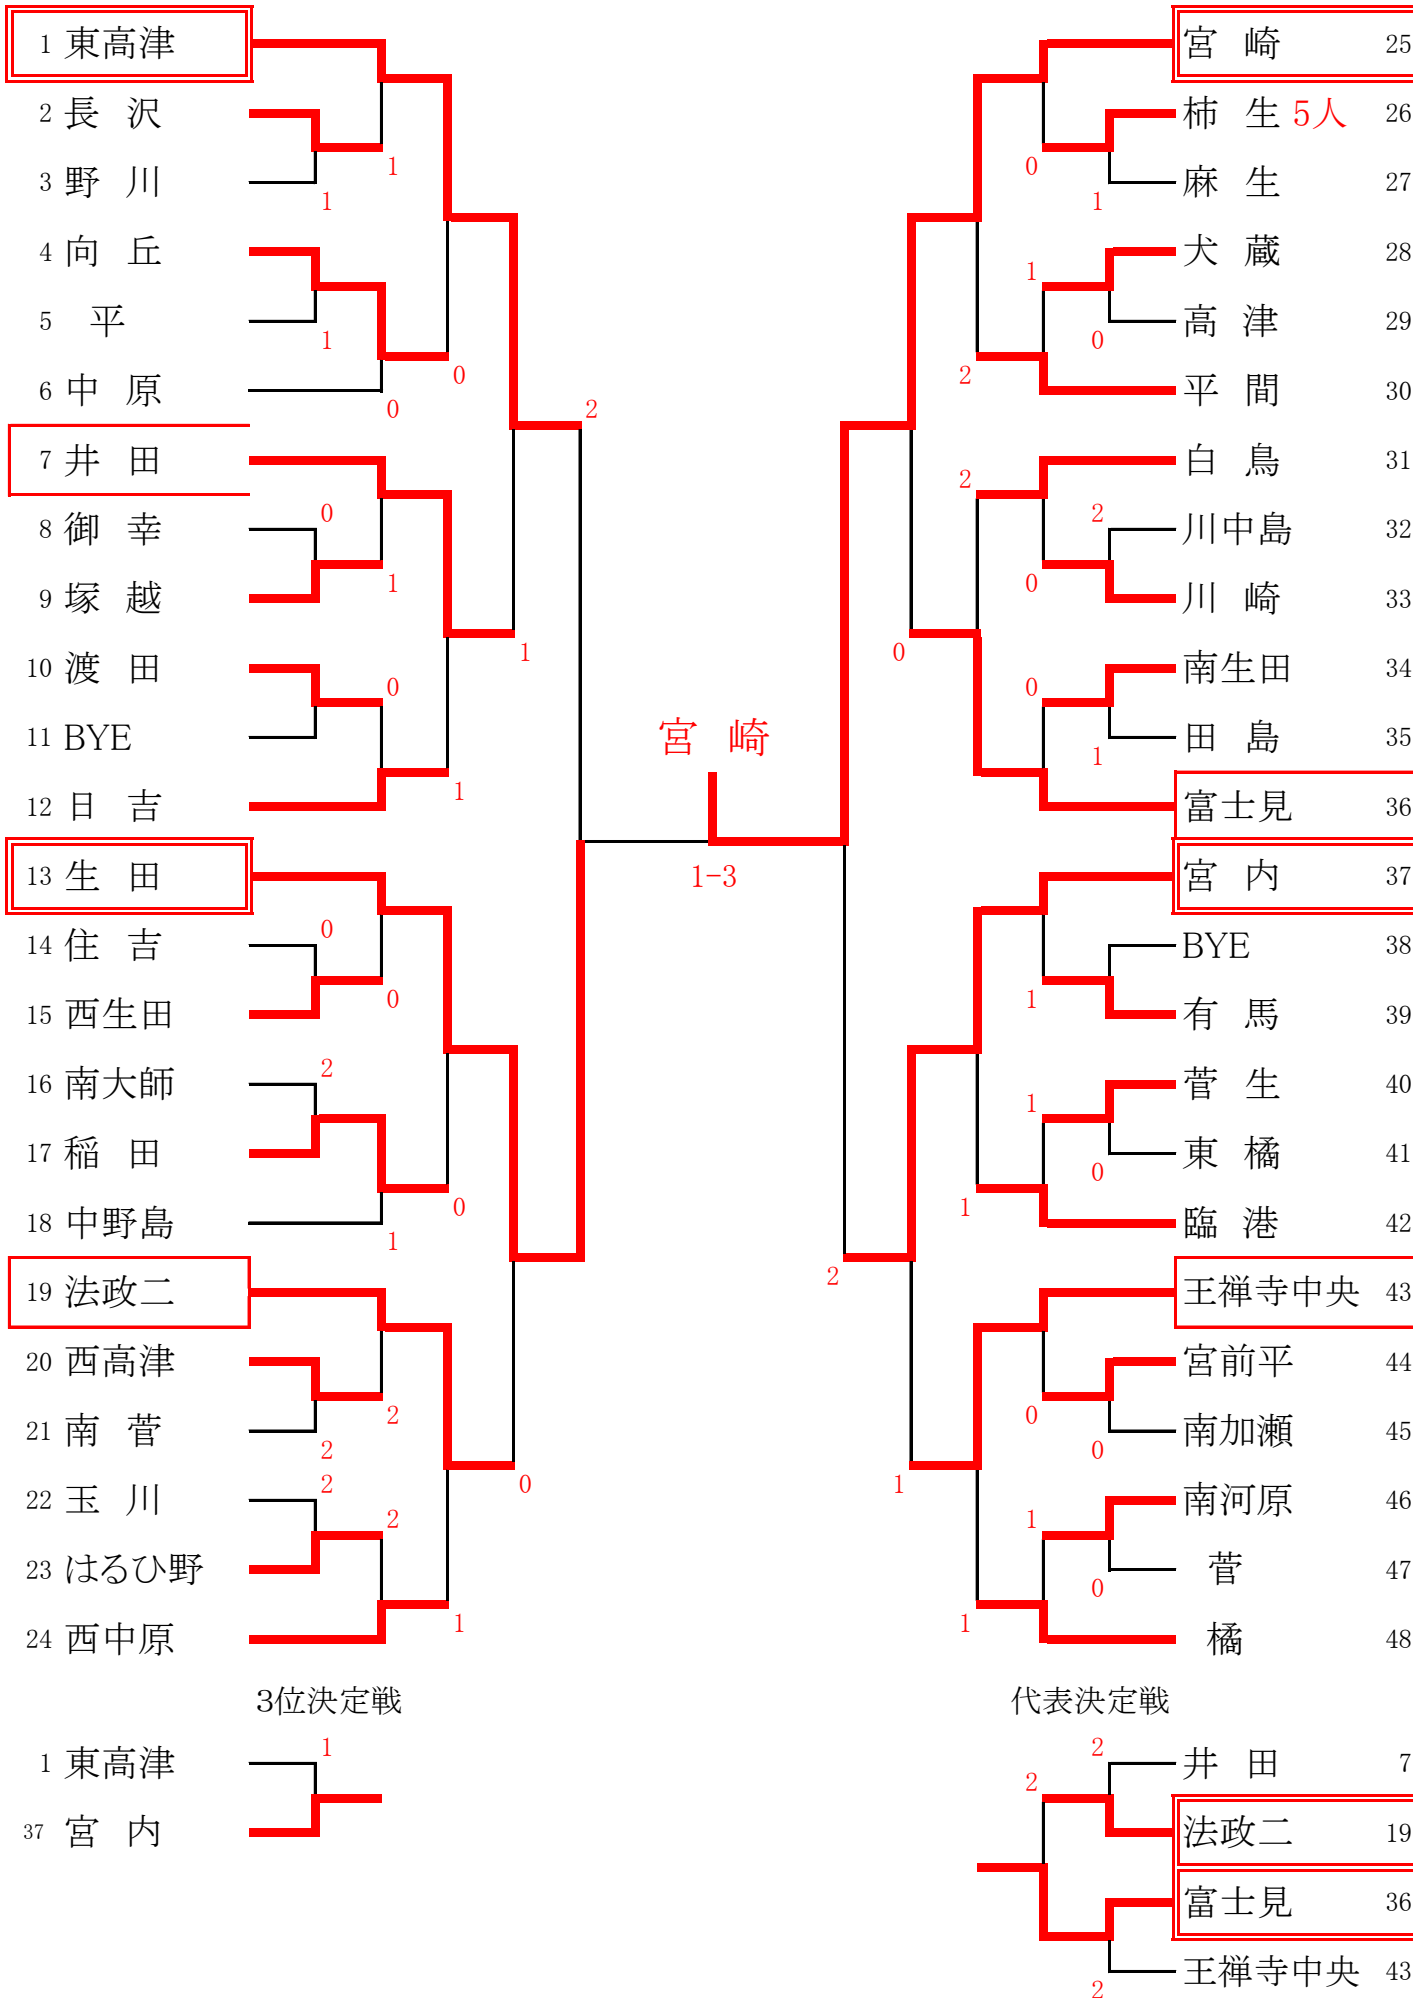

男子団体(代表6校)

女子団体(代表4校)

記 録

新人男子の部決勝(代表数20名)

3位決定戦

代表戦

新人男子の部予選A (1)

記録

順位	選手名	所属	結果	対戦者	所属	スコア			
1	白鳥 竜聖①	(生 田)		吉田 惺司②	(南河原)	43			
2	馮 俊堯②	(南河原)		成田 充陽②	(麻 生)	棄			
3	栗本 燦②	(東高津)		佐藤 励②	(白 鳥)	45			
4	矢部 健②	(橋)		永井 景一朗②	(生 田)	46			
5	中野 瑤大②	(平 間)		三田 耀大②	(東高津)	47			
6	山田 宗平②	(富士見)		大竹 陽太②	(南 菅)	48			
7		bye			bye	49			
棄	佐藤 心②	(渡 田)		衛藤 友輝②	(平 間)	50			
9	田中 慶斗②	(白 鳥)		佐藤 優恭①	(南生田)	51			
10		bye		望月 楓斗②	(塚 越)	52			
11	宗像 慶一郎②	(南大師)		豊田 道②	(渡 田)	53			
12	新井 類②	(田 島)		山下 開士②	(南加瀬)	54			
13	南風立 龍之介②	(東高津)			bye	55			
14	浅見 龍生②	(南加瀬)	2	1	泉谷 理仁②	(日 吉)	56		
15	葛籠貫 友斗②	(野 川)			浜口 知詩②	(橋)	57		
16	荒川 潤②	(中野島)		三妙 陸②	(塚 越)	58			
17	田宮 望②	(法政二)		田島 光②	(東高津)	63			
18	石井 悠司②	(南生田)		林 凌志②	(野 川)	59			
19	出町 聡太郎②	(橋)	1		大多和 樹輝②	(平 間)	60		
20	石黒 稜大②	(日 吉)		1	岡村 嶺①	(南生田)	61		
21	三妙 陸②	(塚 越)			川口 工②	(生 田)	62		
22	石原 優仁②	(白 鳥)			田島 光②	(東高津)	63		
23	金谷 隼佑②	(野 川)			石田 篤史②	(西高津)	64		
24	石田 勇②	(南加瀬)	1		2	竹中 滉太①	(南生田)	65	
25	大島 愛士②	(平 間)			2	中北 淳之介②	(法政二)	66	
26	清水 啓介②	(南 菅)	2		2	森川 虎太郎②	(東高津)	67	
27	鈴木 遼太郎②	(犬 蔵)		石原 上光	櫻井 煌也②	(生 田)	68		
28	千葉 陸斗②	(東高津)	1		上光 晴也②	(富士見)	69		
29	西村 慈瑛②	(塚 越)			津田 陽斗②	(橋)	70		
30	水野 悠翔②	(西高津)	1		小宮 優人②	(白 鳥)	71		
31	内村 友紀②	(南生田)	1		津田 航星②	(塚 越)	72		
32	阿知波 昂②	(野 川)			1	2	箴部 蒼司②	(東 橋)	73
33	遠藤 空②	(富士見)	2		2	植弘 太陽②	(渡 田)	74	
34	大沼 幸成②	(生 田)	1		2	三浦 僚太②	(野 川)	75	
35	長谷部 隆征②	(南河原)			1	武田 真佳②	(南大師)	76	
36		bye				倉本 悠也②	(田 島)	77	
37	辻井 稜平②	(日 吉)			1		bye	78	
38	川喜田 敬太②	(犬 蔵)	2	基 河野	1	2	後藤 大翔②	(中野島)	79
39	足立 孝平②	(平 間)	2		1	2	芳賀 慎ノ介②	(東高津)	80
40	小松崎 遥仁①	(南生田)					本橋 直旺②	(日 吉)	81
41	石井 大雅②	(田 島)					嶋津 颯也①	(南生田)	82
42	基 一樹②	(橋)					平野 陽斗②	(橋)	棄
							河野 路佳②	(平 間)	84