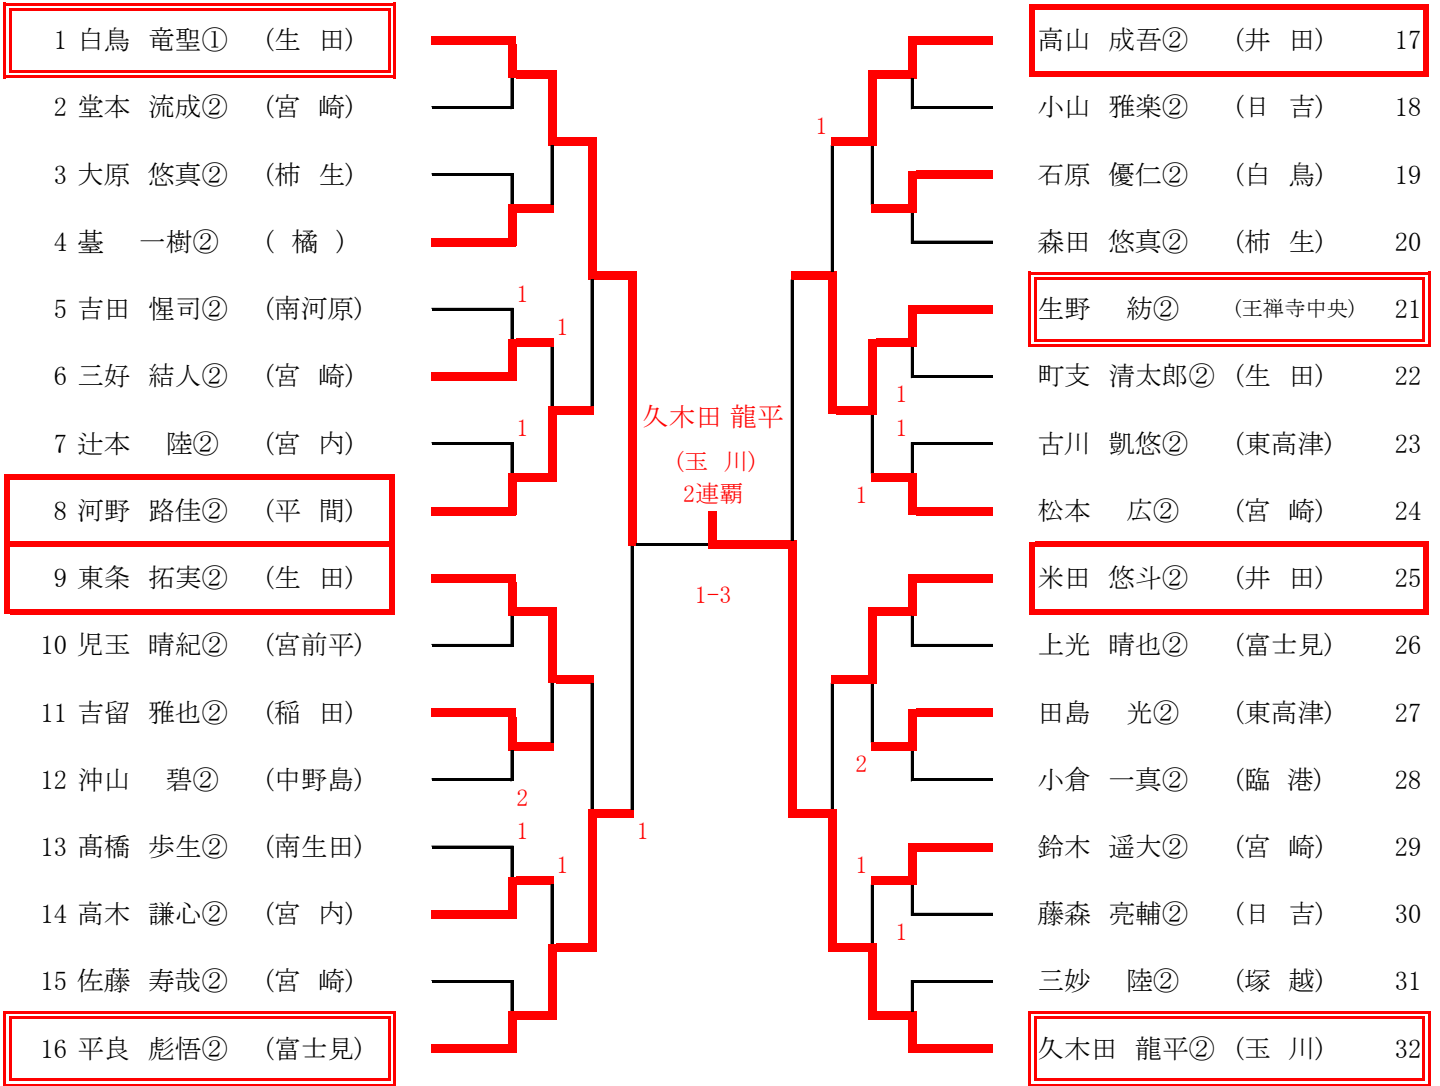

男子団体(代表6校)

女子団体(代表4校)

記 録

新人男子の部決勝(代表数20名)

3位決定戦

代表戦

新人男子の部予選A (1)

記録

順位	選手名	所属	結果	対戦者	所属	スコア			
1	白鳥 竜聖①	(生 田)		吉田 惺司②	(南河原)	43			
2	馮 俊堯②	(南河原)		成田 充陽②	(麻 生)	棄			
3	栗本 燦②	(東高津)		佐藤 励②	(白 鳥)	45			
4	矢部 健②	(橋)		永井 景一朗②	(生 田)	46			
5	中野 瑤大②	(平 間)		三田 耀大②	(東高津)	47			
6	山田 宗平②	(富士見)		大竹 陽太②	(南 菅)	48			
7		bye			bye	49			
棄	佐藤 心②	(渡 田)		衛藤 友輝②	(平 間)	50			
9	田中 慶斗②	(白 鳥)		佐藤 優恭①	(南生田)	51			
10		bye		望月 楓斗②	(塚 越)	52			
11	宗像 慶一郎②	(南大師)		豊田 道②	(渡 田)	53			
12	新井 類②	(田 島)		山下 開士②	(南加瀬)	54			
13	南風立 龍之介②	(東高津)			bye	55			
14	浅見 龍生②	(南加瀬)	2	1	泉谷 理仁②	(日 吉)	56		
15	葛籠貫 友斗②	(野 川)			浜口 知詩②	(橋)	57		
16	荒川 潤②	(中野島)		三妙 陸②	(塚 越)	58			
17	田宮 望②	(法政二)		田島 光②	(東高津)	63			
18	石井 悠司②	(南生田)		林 凌志②	(野 川)	59			
19	出町 聡太郎②	(橋)	1		大多和 樹輝②	(平 間)	60		
20	石黒 稜大②	(日 吉)		1	岡村 嶺①	(南生田)	61		
21	三妙 陸②	(塚 越)			川口 工②	(生 田)	62		
22	石原 優仁②	(白 鳥)			田島 光②	(東高津)	63		
23	金谷 隼佑②	(野 川)			石田 篤史②	(西高津)	64		
24	石田 勇②	(南加瀬)	1		2	竹中 滉太①	(南生田)	65	
25	大島 愛士②	(平 間)			2	中北 淳之介②	(法政二)	66	
26	清水 啓介②	(南 菅)	2		2	森川 虎太郎②	(東高津)	67	
27	鈴木 遼太郎②	(犬 蔵)		石原 上光	櫻井 煌也②	(生 田)	68		
28	千葉 陸斗②	(東高津)	1		上光 晴也②	(富士見)	69		
29	西村 慈瑛②	(塚 越)			津田 陽斗②	(橋)	70		
30	水野 悠翔②	(西高津)	1		小宮 優人②	(白 鳥)	71		
31	内村 友紀②	(南生田)	1		津田 航星②	(塚 越)	72		
32	阿知波 昂②	(野 川)			1	2	箴部 蒼司②	(東 橋)	73
33	遠藤 空②	(富士見)	2		2	植弘 太陽②	(渡 田)	74	
34	大沼 幸成②	(生 田)	1		2	三浦 僚太②	(野 川)	75	
35	長谷部 隆征②	(南河原)			1	武田 真佳②	(南大師)	76	
36		bye				倉本 悠也②	(田 島)	77	
37	辻井 稜平②	(日 吉)			1		bye	78	
38	川喜田 敬太②	(犬 蔵)	2	基 河野	1	2	後藤 大翔②	(中野島)	79
39	足立 孝平②	(平 間)	2		1	2	芳賀 慎ノ介②	(東高津)	80
40	小松崎 遥仁①	(南生田)					本橋 直旺②	(日 吉)	81
41	石井 大雅②	(田 島)					嶋津 颯也①	(南生田)	82
42	基 一樹②	(橋)					平野 陽斗②	(橋)	棄
							河野 路佳②	(平 間)	84